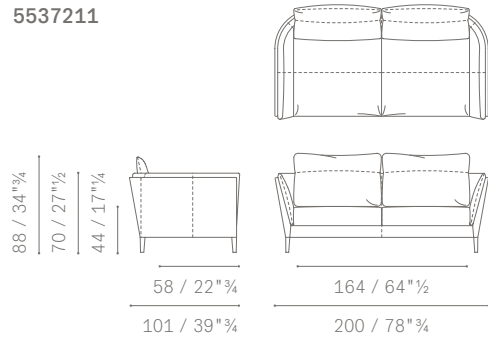

Superficie interna e braccioli
Internal surface and armrests

POLTRONE / ARMCHAIRS

5537111

5537111

DIVANI SIMMETRICI E ASIMMETRICI / SYMMETRICAL AND ASYMMETRICAL SOFAS

DIVANI 2 POSTI

2 SEATER SOFAS

DIVANI 2 POSTI LARGE

LARGE 2-SEATER SOFAS

DIVANI 3 POSTI

3 SEATER SOFAS

5537211

5537211

5537281

5537311

5537311

POUF / OTTOMANS

5537511

44 / 17³/₄"

84 / 33"

84 / 33"

5537512

44 / 17³/₄"124 / 48³/₄"124 / 48³/₄"

MODULI COMPONENTI E TERMINALI / SECTIONAL MODULES AND SOFAS