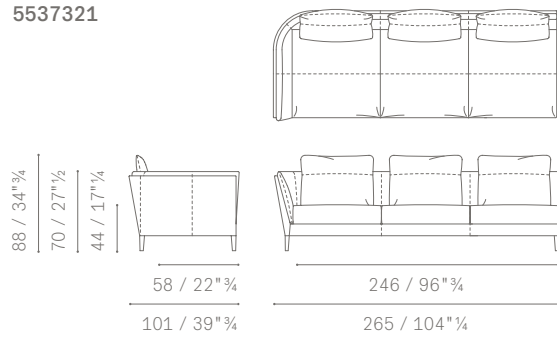

142 / 56"

5537122

88 / 34³/₄"
70 / 27¹/₂"
44 / 17³/₄"58 / 22³/₄"101 / 39³/₄"123 / 48¹/₂"

142 / 56"

5537221

88 / 34³/₄"
70 / 27¹/₂"
44 / 17³/₄"58 / 22³/₄"101 / 39³/₄"164 / 64¹/₂"

183 / 72"

5537221

88 / 34³/₄"
70 / 27¹/₂"
44 / 17³/₄"58 / 22³/₄"101 / 39³/₄"164 / 64¹/₂"

183 / 72"

5537291

88 / 34³/₄"
70 / 27¹/₂"
44 / 17³/₄"58 / 22³/₄"101 / 39³/₄"205 / 80³/₄"224 / 88¹/₄"

MODULI COMPONIBILI E TERMINALI / SECTIONAL MODULES AND SOFAS

5537321

5537321

MODULI E DIVANI ANGOLARI / CORNER MODULES AND SOFAS

POLTRONA
 ARMCHAIR
 DIVANI 2 POSTI
 2 SEATER SOFAS
 DIVANI 2 POSTI LARGE
 LARGE 2-SEATER SOFAS
 DIVANI 3 POSTI
 3 SEATER SOFAS

5537126

5537126