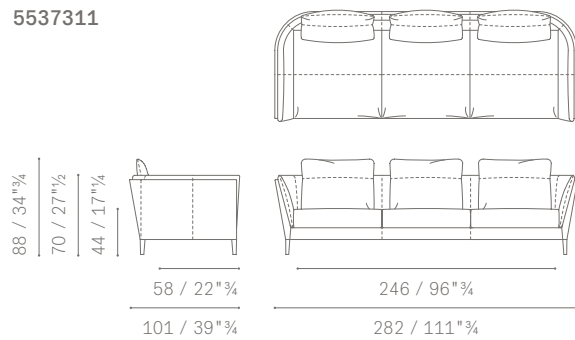

Superficie interna e braccioli
Internal surface and armrests

POLTRONE / ARMCHAIRS

5537111

5537111

DIVANI SIMMETRICI E ASIMMETRICI / SYMMETRICAL AND ASYMMETRICAL SOFAS

DIVANI 2 POSTI

2 SEATER SOFAS

DIVANI 2 POSTI LARGE

LARGE 2-SEATER SOFAS

DIVANI 3 POSTI

3 SEATER SOFAS

5537211

5537211

5537281

5537311

5537311

POUF / OTTOMANS

5537511

44 / 17³/₄"

84 / 33"

84 / 33"

5537512

44 / 17³/₄"124 / 48³/₄"124 / 48³/₄"

MODULI COMPONENTI E TERMINALI / SECTIONAL MODULES AND SOFAS