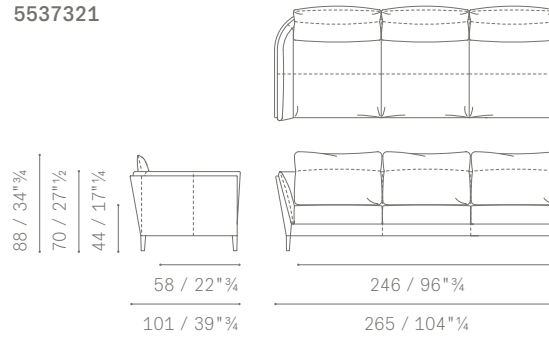

142 / 56"

5537122

88 / 34³/₄"
70 / 27¹/₂"
44 / 17³/₄"58 / 22³/₄"101 / 39³/₄"123 / 48¹/₂"

142 / 56"

5537221

88 / 34³/₄"
70 / 27¹/₂"
44 / 17³/₄"58 / 22³/₄"101 / 39³/₄"164 / 64¹/₂"

183 / 72"

5537221

88 / 34³/₄"
70 / 27¹/₂"
44 / 17³/₄"58 / 22³/₄"101 / 39³/₄"164 / 64¹/₂"

183 / 72"

5537291

88 / 34³/₄"
70 / 27¹/₂"
44 / 17³/₄"58 / 22³/₄"101 / 39³/₄"205 / 80³/₄"224 / 88¹/₄"

MODULI COMPONIBILI E TERMINALI / SECTIONAL MODULES AND SOFAS

5537321

5537321

MODULI E DIVANI ANGOLARI / CORNER MODULES AND SOFAS

POLTRONA
 ARMCHAIR
 DIVANI 2 POSTI
 2 SEATER SOFAS
 DIVANI 2 POSTI LARGE
 LARGE 2-SEATER SOFAS
 DIVANI 3 POSTI
 3 SEATER SOFAS

5537126

5537126