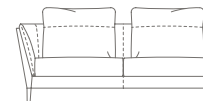

POLTRONA
ARMCHAIRDIVANI 2 POSTI
2 SEATER SOFASDIVANI 2 POSTI LARGE
LARGE 2-SEATER SOFASDIVANI 3 POSTI
3 SEATER SOFAS

PENISOLA

FREESTANDING MODULE

5537122

88 / 34³/₄"
70 / 27¹/₂"
44 / 17³/₄"58 / 22³/₄"101 / 39³/₄"123 / 48¹/₂"

142 / 56"

5537122

88 / 34³/₄"
70 / 27¹/₂"
44 / 17³/₄"58 / 22³/₄"101 / 39³/₄"123 / 48¹/₂"

142 / 56"

5537221

88 / 34³/₄"
70 / 27¹/₂"
44 / 17³/₄"58 / 22³/₄"101 / 39³/₄"164 / 64¹/₂"

183 / 72"

5537221