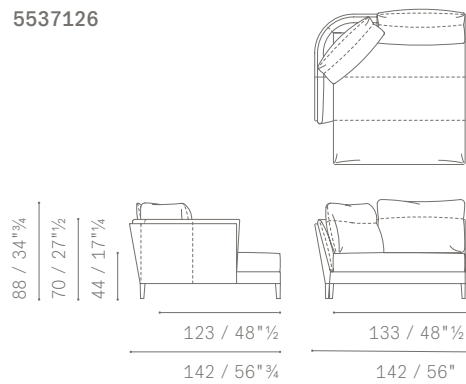

142 / 56"

5537122

88 / 34³/₄"
70 / 27¹/₂"
44 / 17³/₄"58 / 22³/₄"101 / 39³/₄"123 / 48¹/₂"

142 / 56"

5537221

88 / 34³/₄"
70 / 27¹/₂"
44 / 17³/₄"58 / 22³/₄"101 / 39³/₄"164 / 64¹/₂"

183 / 72"

5537221

5537321

5537321

MODULI E DIVANI ANGOLARI / CORNER MODULES AND SOFAS

POLTRONA
 ARMCHAIR
 DIVANI 2 POSTI
 2 SEATER SOFAS
 DIVANI 2 POSTI LARGE
 LARGE 2-SEATER SOFAS
 DIVANI 3 POSTI
 3 SEATER SOFAS

5537126

5537126