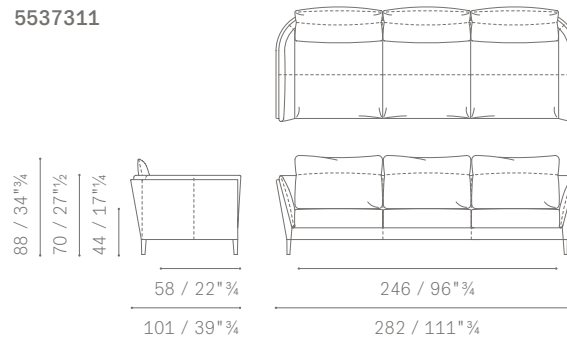

Superficie interna e braccioli
Internal surface and armrests

POLTRONE / ARMCHAIRS

5537111

5537111

DIVANI SIMMETRICI E ASIMMETRICI / SYMMETRICAL AND ASYMMETRICAL SOFAS

DIVANI 2 POSTI

2 SEATER SOFAS

DIVANI 2 POSTI LARGE

LARGE 2-SEATER SOFAS

DIVANI 3 POSTI

3 SEATER SOFAS

5537211

5537211

5537281

5537311

5537311

POUF / OTTOMANS

5537511

44 / 17³/₄"

84 / 33"

84 / 33"

5537512

44 / 17³/₄"124 / 48³/₄"124 / 48³/₄"

MODULI COMPONENTI E TERMINALI / SECTIONAL MODULES AND SOFAS