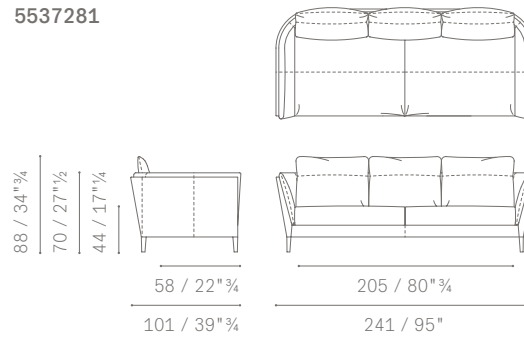

Superficie interna e braccioli
Internal surface and armrests

POLTRONE / ARMCHAIRS

5537111

5537111

DIVANI SIMMETRICI E ASIMMETRICI / SYMMETRICAL AND ASYMMETRICAL SOFAS

DIVANI 2 POSTI

2 SEATER SOFAS

DIVANI 2 POSTI LARGE

LARGE 2-SEATER SOFAS

DIVANI 3 POSTI

3 SEATER SOFAS

5537211

5537211

5537281

5537311

5537311

POUF / OTTOMANS

5537511

44 / 17³/₄"

84 / 33"

84 / 33"

5537512

44 / 17³/₄"124 / 48³/₄"124 / 48³/₄"

MODULI COMPONENTI E TERMINALI / SECTIONAL MODULES AND SOFAS