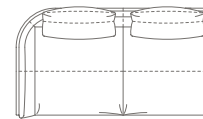

POLTRONA
ARMCHAIRDIVANI 2 POSTI
2 SEATER SOFASDIVANI 2 POSTI LARGE
LARGE 2-SEATER SOFASDIVANI 3 POSTI
3 SEATER SOFAS

PENISOLA

FREESTANDING MODULE

5537122

88 / 34³/₄"
70 / 27¹/₂"
44 / 17³/₄"58 / 22³/₄"101 / 39³/₄"123 / 48¹/₂"

142 / 56"

5537122

88 / 34³/₄"
70 / 27¹/₂"
44 / 17³/₄"58 / 22³/₄"101 / 39³/₄"123 / 48¹/₂"

142 / 56"

5537221

88 / 34³/₄"
70 / 27¹/₂"
44 / 17³/₄"58 / 22³/₄"101 / 39³/₄"164 / 64¹/₂"

183 / 72"

5537221