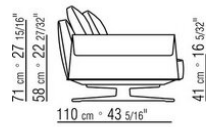

COD. 029017