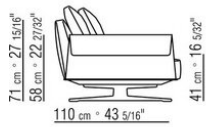

COD. 029015