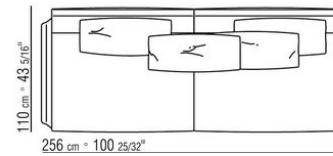

COD. 029017