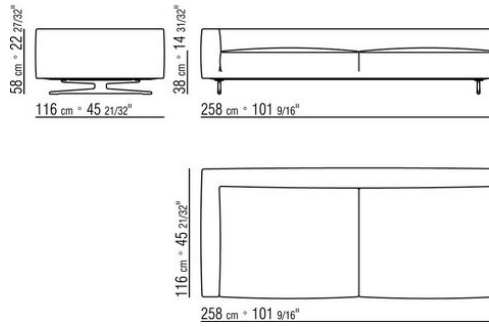

COD. 0245E7