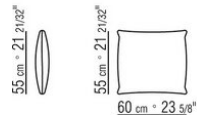

COD. 024593

COD. 024592

COD. 024597

COD. 024594

COD. 024595

COD. 024596

0245XA

- N.2 COD.024597 - CUSHION CM.60 x60
- N.1 COD.024517 - END UNIT L CM.258 x116
- N.1 COD.024533 - LONG CORNER L CM.218 x116
- N.2 COD.024595 - CUSHION WITH ROLL CM.80 x60
- N.1 COD.024596 - CUSHION WITH ROLL CM.100 x60
- N.3 COD.024593 - CUSHION CM.40 x40
- N.1 COD.024592 - CUSHION CM.60 x55