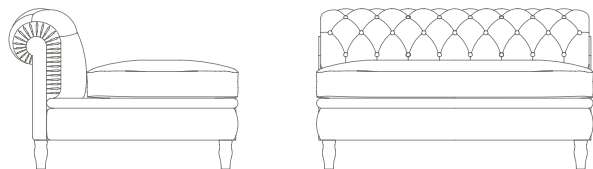

To verify the available fabrics please consult the dedicated table "Combination models-fabrics pattern".

C.O.M. (Fabric/Mt. plain - Fabric/Mt. repeat)

Poltrona large senza braccioli: 2.40mt – 2.60mt

Chaise Longue componibile: 3.50mt – 3.90mt

Divano 2 posti componibile: 4.20mt - 4.60mt

Pouf: 2.20mt – 2.40mt

Sfoderabilità. Prevista solo per i cuscini seduta quando in tessuto.**Dettagli estetici.** Una fila di chiodini rivestiti in pelle rifinisce il retro. La lavorazione capitonné del manto, di poltrona, divano e pouf, è eseguita interamente a mano. Diversamente dalla versione Chester e Chester – One la base sotto la seduta è liscia e non ha lavorazione capitonné.**C.O.M. (Fabric/Mt. plain - Fabric/Mt. repeat)**

Armless large chair: 2.40mt – 2.60mt

Sectional chaise Longue: 3.50mt – 3.90mt

Sectional 2-seater sofa: 4.20mt - 4.60mt

Ottoman: 2.20mt – 2.40mt

Removability. Only for the parts upholstered in fabric.**Aesthetic details.** The external back is finished with a row of leather covered tacks. The backrest and armrests of both armchair and sofa, as well as the ottoman, feature a handmade capitonné design.**PIEDI OPZIONALI / OPTIONAL FEET****PIEDI SFERICI / SPHERICAL FEET (6 cm)****PIEDI ALTI / HIGH FEET (12 cm)****PIEDI IN LEGNO RIVESTITI IN PELLE / LEATHER UPHOLSTERED FEET (13,7 cm)****PIEDI IN ALLUMINIO / ALUMINIUM FEET (6 cm)**

DIVANI SIMMETRICI E ASIMMETRICI / SYMMETRICAL AND ASYMMETRICAL SOFAS

POLTRONA LARGE SENZA BRACCIOLI

LARGE ARMLESS CHAIR

DIVANO 2 POSTI COMPONIBILE

SECTIONAL 2 SEATER SOFA

CHAISE LONGUE COMPONIBILE

SECTIONAL CHAISE LONGUE