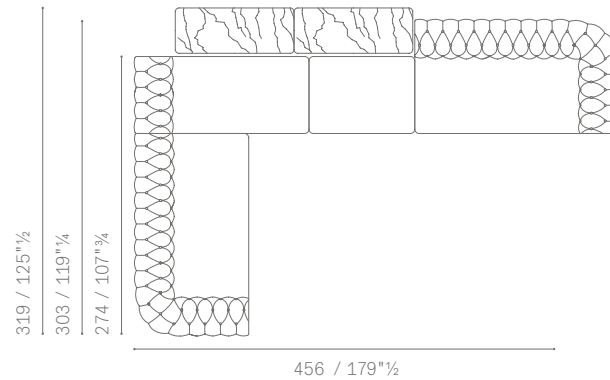

ESEMPIO DI COMPOSIZIONE 10 / LAYOUT EXAMPLE NO. 10

5617221 2 seater sofa SX
5617146 Sectional chaise longue
5617511 Ottoman
5617221 2 seater sofa DX
Suggested extra items
N. 2 5599623 Fidelio small table 110×42 h49