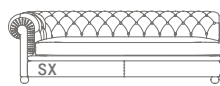

DIVANI SIMMETRICI E ASIMMETRICI / SYMMETRICAL AND ASYMMETRICAL SOFAS

POLTRONA LARGE SENZA BRACCIOLI

LARGE ARMLESS CHAIR

DIVANO 2 POSTI COMPONIBILE

SECTIONAL 2 SEATER SOFA

CHAISE LONGUE COMPONIBILE

SECTIONAL CHAISE LONGUE

POUF

OTTOMAN

5617122

67 / 26"¹/₂
43 / 17"

70 / 27"¹/₂

128 / 50"¹/₂

106 / 41"³/₄

5617221

67 / 26"¹/₂
43 / 17"

70 / 27"¹/₂

157 / 61"³/₄

106 / 41"³/₄

197 / 77"¹/₂

5617146

67 / 26"¹/₂
43 / 17"

77 / 30"¹/₄