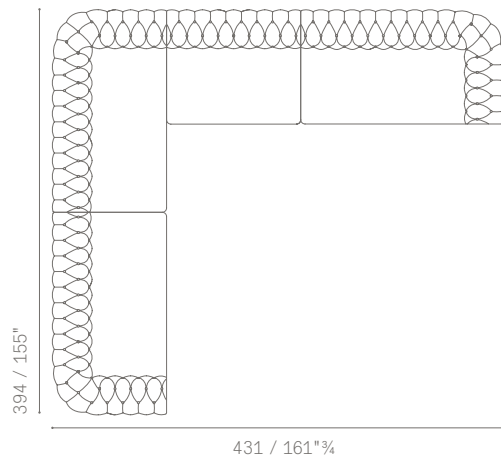

ESEMPIO DI COMPOSIZIONE 3 / LAYOUT EXAMPLE NO. 3

5617221 2 seater sofa SX
5617221 2 seater sofa DX
5617122 Large armless chair
5617221 2 seater sofa DX