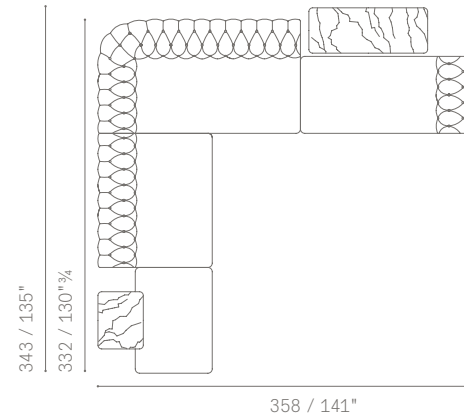

ESEMPIO DI COMPOSIZIONE 2 / LAYOUT EXAMPLE NO. 2

5617511 Ottoman
5617122 Large armless chair
5617221 2 seater sofa SX
5617146 Sectional chaise longue
Suggested extra items
5599621 Fidelio small table 53X42 h55
5599623 Fidelio small table 110×42 h49