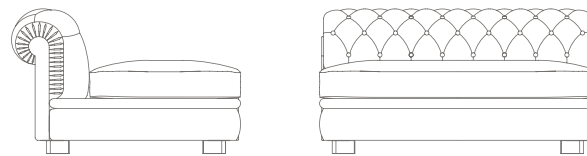

To verify the available fabrics please consult the dedicated table "Combination models-fabrics pattern".

C.O.M. (Fabric/Mt. plain - Fabric/Mt. repeat)

Poltrona large senza braccioli: 2.40mt – 2.60mt

Chaise Longue componibile: 3.50mt – 3.90mt

Divano 2 posti componibile: 4.20mt - 4.60mt

Pouf: 2.20mt – 2.40mt

Sfoderabilità. Prevista solo per i cuscini seduta quando in tessuto.**Dettagli estetici.** Una fila di chiodini rivestiti in pelle rifinisce il retro. La lavorazione capitonné del manto, di poltrona, divano e pouf, è eseguita interamente a mano. Diversamente dalla versione Chester e Chester – One la base sotto la seduta è liscia e non ha lavorazione capitonné.**C.O.M. (Fabric/Mt. plain - Fabric/Mt. repeat)**

Armless large chair: 2.40mt – 2.60mt

Sectional chaise Longue: 3.50mt – 3.90mt

Sectional 2-seater sofa: 4.20mt - 4.60mt

Ottoman: 2.20mt – 2.40mt

Removability. Only for the parts upholstered in fabric.**Aesthetic details.** The external back is finished with a row of leather covered tacks. The backrest and armrests of both armchair and sofa, as well as the ottoman, feature a handmade capitonné design.**PIEDI OPZIONALI / OPTIONAL FEET****PIEDI SFERICI / SPHERICAL FEET (6 cm)****PIEDI ALTI / HIGH FEET (12 cm)****PIEDI IN LEGNO RIVESTITI IN PELLE / LEATHER UPHOLSTERED FEET (13,7 cm)****PIEDI IN ALLUMINIO / ALUMINIUM FEET (6 cm)**

DIVANI SIMMETRICI E ASIMMETRICI / SYMMETRICAL AND ASYMMETRICAL SOFAS

POLTRONA LARGE SENZA BRACCIOLI

LARGE ARMLESS CHAIR

DIVANO 2 POSTI COMPONIBILE

SECTIONAL 2 SEATER SOFA

CHAISE LONGUE COMPONIBILE

SECTIONAL CHAISE LONGUE