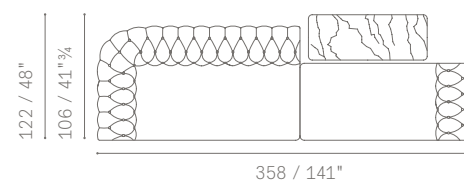

ESEMPIO DI COMPOSIZIONE 6 / LAYOUT EXAMPLE NO. 6

5617221 2 seater sofa SX
5617146 Sectional chaise longue
Suggested extra item
5599623 Fidelio small table 110×42 h49