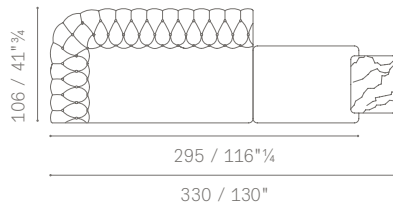

ESEMPIO DI COMPOSIZIONE 9 / LAYOUT EXAMPLE NO. 9

5617221 2 seater sofa SX
5617511 Ottoman
Suggested extra item
5599621 Fidelio small table 53X42 h55