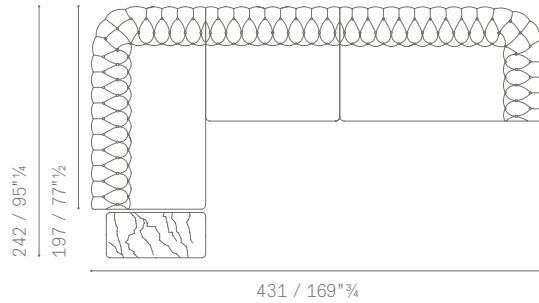

67 / 26"¹/₂
43 / 17"

70 / 27"¹/₂

157 / 61"³/₄

106 / 41"³/₄

197 / 77"¹/₂

5617146

67 / 26"¹/₂
43 / 17"

77 / 30"¹/₄

127 / 50"

161 / 63"¹/₂

5617511

43 / 17"

78 / 30"³/₄

98 / 38"¹/₂

ESEMPIO DI COMPOSIZIONE 1 / LAYOUT EXAMPLE NO. 1

5617221 Sectional 2 seater sofa DX
5617122 Large armless chair
5617221 Sectional 2 seater sofa DX
Suggested extra item
5599622 Fidelio small table 92×42 h37

ESEMPIO DI COMPOSIZIONE 2 / LAYOUT EXAMPLE NO. 2

5617511 Ottoman
5617122 Large armless chair
5617221 2 seater sofa SX
5617146 Sectional chaise longue
Suggested extra items
5599621 Fidelio small table 53X42 h55
5599623 Fidelio small table 110×42 h49