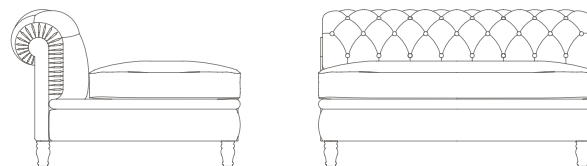

To verify the available fabrics please consult the dedicated table "Combination models-fabrics pattern".

C.O.M. (Fabric/Mt. plain - Fabric/Mt. repeat)

Poltrona large senza braccioli: 2.40mt – 2.60mt

Chaise Longue componibile: 3.50mt – 3.90mt

Divano 2 posti componibile: 4.20mt - 4.60mt

Pouf: 2.20mt – 2.40mt

Sfoderabilità. Prevista solo per i cuscini seduta quando in tessuto.**Dettagli estetici.** Una fila di chiodini rivestiti in pelle rifinisce il retro. La lavorazione capitonné del manto, di poltrona, divano e pouf, è eseguita interamente a mano. Diversamente dalla versione Chester e Chester – One la base sotto la seduta è liscia e non ha lavorazione capitonné.**C.O.M. (Fabric/Mt. plain - Fabric/Mt. repeat)**

Armless large chair: 2.40mt – 2.60mt

Sectional chaise Longue: 3.50mt – 3.90mt

Sectional 2-seater sofa: 4.20mt - 4.60mt

Ottoman: 2.20mt – 2.40mt

Removability. Only for the parts upholstered in fabric.**Aesthetic details.** The external back is finished with a row of leather covered tacks. The backrest and armrests of both armchair and sofa, as well as the ottoman, feature a handmade capitonné design.**PIEDI OPZIONALI / OPTIONAL FEET****PIEDI SFERICI / SPHERICAL FEET (6 cm)****PIEDI ALTI / HIGH FEET (12 cm)****PIEDI IN LEGNO RIVESTITI IN PELLE / LEATHER UPHOLSTERED FEET (13,7 cm)****PIEDI IN ALLUMINIO / ALUMINIUM FEET (6 cm)**

DIVANI SIMMETRICI E ASIMMETRICI / SYMMETRICAL AND ASYMMETRICAL SOFAS

POLTRONA LARGE SENZA BRACCIOLI

LARGE ARMLESS CHAIR

DIVANO 2 POSTI COMPONIBILE

SECTIONAL 2 SEATER SOFA

CHAISE LONGUE COMPONIBILE

SECTIONAL CHAISE LONGUE