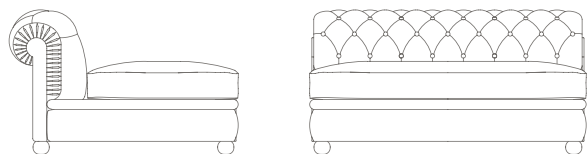

To verify the available fabrics please consult the dedicated table "Combination models-fabrics pattern".

C.O.M. (Fabric/Mt. plain - Fabric/Mt. repeat)

Poltrona large senza braccioli: 2.40mt – 2.60mt

Chaise Longue componibile: 3.50mt – 3.90mt

Divano 2 posti componibile: 4.20mt - 4.60mt

Pouf: 2.20mt – 2.40mt

Sfoderabilità. Prevista solo per i cuscini seduta quando in tessuto.**Dettagli estetici.** Una fila di chiodini rivestiti in pelle rifinisce il retro. La lavorazione capitonné del manto, di poltrona, divano e pouf, è eseguita interamente a mano. Diversamente dalla versione Chester e Chester – One la base sotto la seduta è liscia e non ha lavorazione capitonné.**C.O.M. (Fabric/Mt. plain - Fabric/Mt. repeat)**

Armless large chair: 2.40mt – 2.60mt

Sectional chaise Longue: 3.50mt – 3.90mt

Sectional 2-seater sofa: 4.20mt - 4.60mt

Ottoman: 2.20mt – 2.40mt

Removability. Only for the parts upholstered in fabric.**Aesthetic details.** The external back is finished with a row of leather covered tacks. The backrest and armrests of both armchair and sofa, as well as the ottoman, feature a handmade capitonné design.**PIEDI OPZIONALI / OPTIONAL FEET****PIEDI SFERICI / SPHERICAL FEET (6 cm)****PIEDI ALTI / HIGH FEET (12 cm)****PIEDI IN LEGNO RIVESTITI IN PELLE / LEATHER UPHOLSTERED FEET (13,7 cm)****PIEDI IN ALLUMINIO / ALUMINIUM FEET (6 cm)**

DIVANI SIMMETRICI E ASIMMETRICI / SYMMETRICAL AND ASYMMETRICAL SOFAS

POLTRONA LARGE SENZA BRACCIOLI

LARGE ARMLESS CHAIR

DIVANO 2 POSTI COMPONIBILE

SECTIONAL 2 SEATER SOFA

CHAISE LONGUE COMPONIBILE

SECTIONAL CHAISE LONGUE