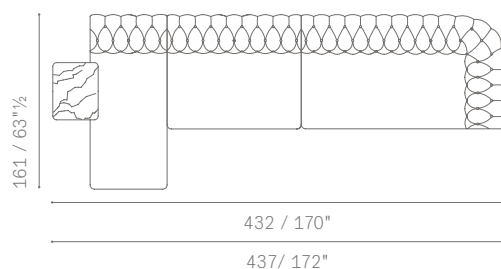

ESEMPIO DI COMPOSIZIONE 3 / LAYOUT EXAMPLE NO. 3

5617221 2 seater sofa SX
5617221 2 seater sofa DX
5617122 Large armless chair
5617221 2 seater sofa DX

ESEMPIO DI COMPOSIZIONE 4 / LAYOUT EXAMPLE NO. 4

5617221 2 seater sofa SX
5617146 Sectional chaise longue
5617221 2 seater sofa DX
Suggested extra item
5599623 Fidelio small table 110×42 h49

ESEMPIO DI COMPOSIZIONE 5 / LAYOUT EXAMPLE NO. 5

5617146 Sectional chaise longue
5617122 Large armless chair
5617221 2 seater sofa DX
Suggested extra item
5599621 Fidelio small table 53X42 h55

ESEMPIO DI COMPOSIZIONE 6 / LAYOUT EXAMPLE NO. 6