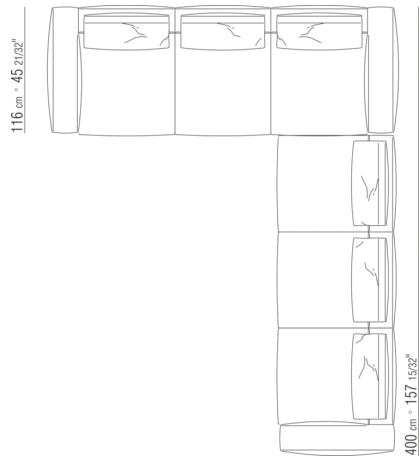

N.1 COD.0271B6 - END UNIT R CM.284 x106
N.1 COD.0287A5 - SOFA CM.312 x116

0287XD