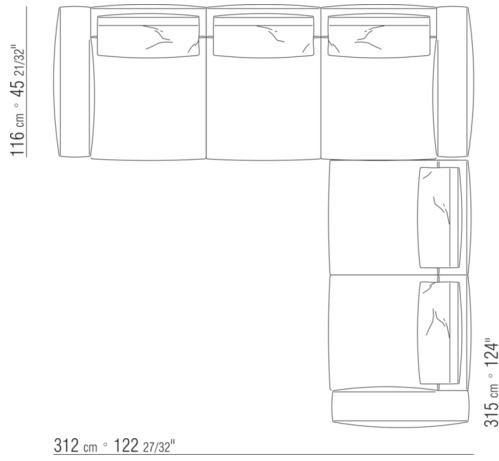

0287XB

N.1 COD.0271B2 - END UNIT R CM.199 x106
N.1 COD.0287A5 - SOFA CM.312 x116

0287XC