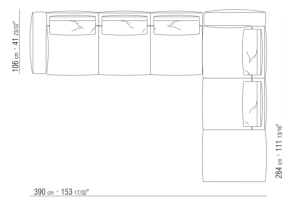

0271XT

N.1 COD.027117 - END UNIT L / FINISH PLUS CM.284 x106
N.1 COD.027127 - LONG CORNER FINISH PLUS CM.284 x106