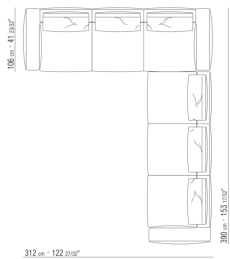

0271XR

N.1 COD.027113 - END UNIT L / FINISH PLUS CM.199 x106
N.1 COD.027123 - LONG CORNER FINISH PLUS CM.199 x106
N.4 COD.027198 - CUSHION CM.52 x48

0271XS

N.1 COD.027117 - END UNIT L / FINISH PLUS CM.284 x106
N.1 COD.027123 - LONG CORNER FINISH PLUS CM.199 x106
N.4 COD.027198 - CUSHION CM.52 x48