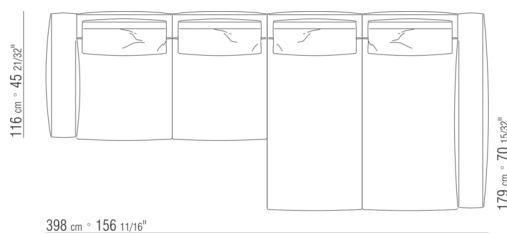

- N.1 COD.0287B3 - END UNIT L CM.199 x116
- N.1 COD.0287B4 - END UNIT R CM.199 x179