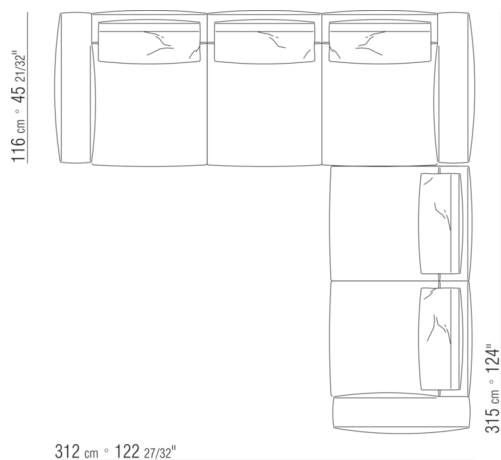

0287XP

N.1 COD.028705 - SOFA / FINISH PLUS CM.312 x116
N.1 COD.027112 - END UNIT R / FINISH PLUS CM.199 x106