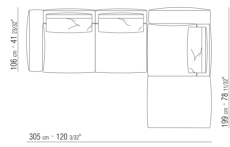

0271XR

N.1 COD.027113 - END UNIT L / FINISH PLUS CM.199 x106
N.1 COD.027123 - LONG CORNER FINISH PLUS CM.199 x106
N.4 COD.027198 - CUSHION CM.52 x48

0271XS

N.1 COD.027117 - END UNIT L / FINISH PLUS CM.284 x106
N.1 COD.027123 - LONG CORNER FINISH PLUS CM.199 x106
N.4 COD.027198 - CUSHION CM.52 x48