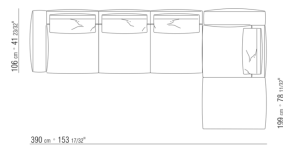

0271XR

N.1 COD.027113 - END UNIT L / FINISH PLUS CM.199 x106
N.1 COD.027123 - LONG CORNER FINISH PLUS CM.199 x106
N.4 COD.027198 - CUSHION CM.52 x48

0271XS

N.1 COD.027117 - END UNIT L / FINISH PLUS CM.284 x106
N.1 COD.027123 - LONG CORNER FINISH PLUS CM.199 x106
N.4 COD.027198 - CUSHION CM.52 x48