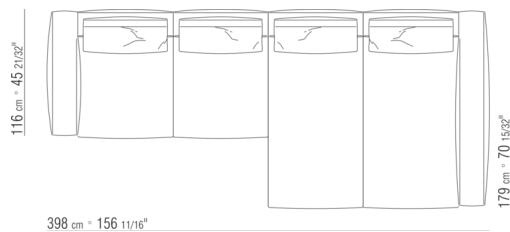

0287XN

N.1 COD.028713 - END UNIT L / FINISH PLUS CM.199 x116
N.1 COD.028714 - END UNIT R / FINISH PLUS CM.199 x179