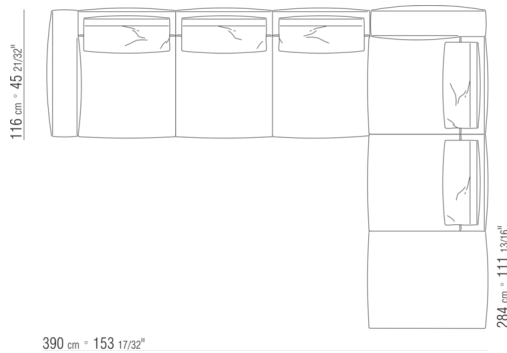

0287XB

N.1 COD.0271B2 - END UNIT R CM.199 x106
N.1 COD.0287A5 - SOFA CM.312 x116

0287XC

N.1 COD.0271B6 - END UNIT R CM.284 x106
N.1 COD.0287A5 - SOFA CM.312 x116

0287XD

N.1 COD.0271C7 - LONG CORNER L CM.284 x106
N.1 COD.0287B7 - END UNIT L CM.284 x116