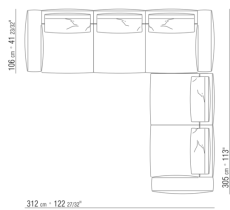

N.1 COD.027103 - SOFA / FINISH PLUS CM.227 x106

0271XA

N.1 COD.0271A3 - SOFA CM.227 x106
N.1 COD.0271A8 - UNIT CM.170 x106
N.4 COD.027198 - CUSHION CM.52 x48

0271XB

N.1 COD.0271A5 - SOFA CM.312 x106
N.1 COD.0271B2 - END UNIT R CM.199 x106