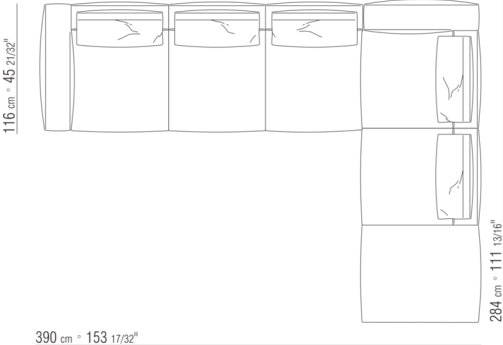

0287XR

N.1 COD.028717 - END UNIT L / FINISH PLUS CM.284 x116
N.1 COD.027127 - LONG CORNER FINISH PLUS CM.284 x106