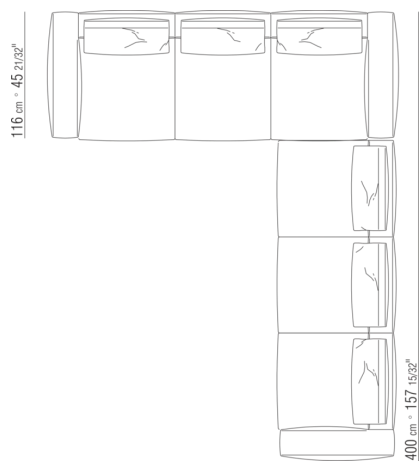

0287XQ

N.1 COD.028705 - SOFA / FINISH PLUS CM.312 x116
N.1 COD.027116 - END UNIT R / FINISH PLUS CM.284 x106