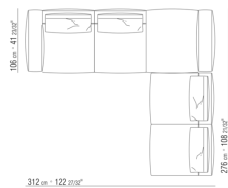

0271XT

N.1 COD.027117 - END UNIT L / FINISH PLUS CM.284 x106
N.1 COD.027127 - LONG CORNER FINISH PLUS CM.284 x106

0271XV

N.1 COD.027147 - END UNIT L W/ARMREST FINISH PLUS
CM.312 x106

N.1 COD.027108 - UNIT / FINISH PLUS CM.170 x106