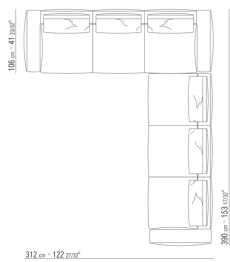

0271XC

N.1 COD.0271A5 - SOFA CM.312 x106
N.1 COD.0271B6 - END UNIT R CM.284 x106