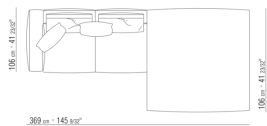

0271XY

- N.1 COD.027127 - LONG CORNER FINISH PLUS CM.284 x106
- N.1 COD.027146 - END UNIT R W/ARMREST FINISH PLUS CM.312 x106
- N.4 COD.027198 - CUSHION CM.52 x48

0271YN

- N.1 COD.027113 - END UNIT L / FINISH PLUS CM.199 x106
- N.1 COD.028753 - OTTOMAN FINISH PLUS CM.170 x170
- N.2 COD.027198 - CUSHION CM.52 x48

0287XA

- N.1 COD.0287B3 - END UNIT L CM.199 x116
- N.1 COD.0287B4 - END UNIT R CM.199 x179