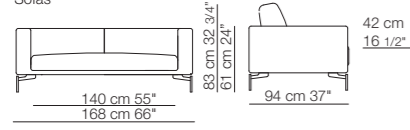

HOLLY WOOD

Divani
Sofas