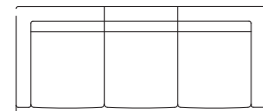

HOLLY WOOD

Divani
Sofas