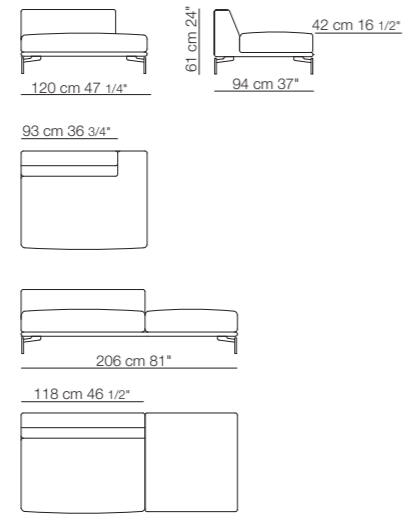

Chaise longue con 1 bracciolo largo
Chaise longue with 1 large armrest

Elementi con 1 bracciolo largo P. 120
Unit with 1 large armrest D.120

Elementi senza braccioli
Units without armrests

Elementi isola senza braccioli
Isle units without armrests