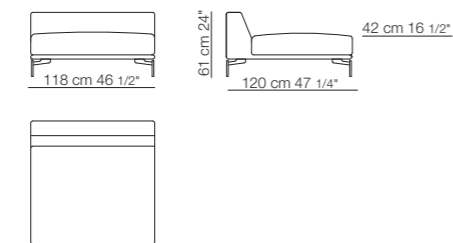

Chaise longue con 1 bracciolo largo
Chaise longue with 1 large armrest

Elementi con 1 bracciolo largo P. 120
Unit with 1 large armrest D.120

Elementi senza braccioli
Units without armrests

Elementi isola senza braccioli
Isle units without armrests

Elementi isola con angolo
Isle units with corner units

Elemento senza braccioli P.120
Unit without armrests D.120

Pouf
Pouf

Cuscini schienale
Backrest cushions

Cuscino angolo
Corner cushion

Composizioni
Compositions