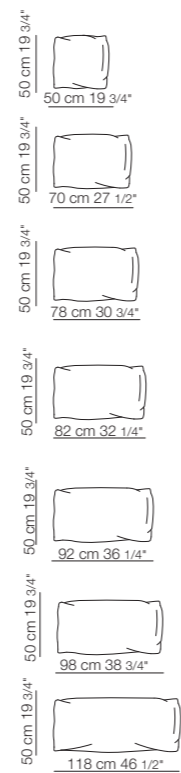

DESIGNER _ CLAESSON KOIVISTO RUNE
PRODUCT NAME _ HOLLYWOOD 2012

arflex

HOLLYWOOD

STRUTTURA: METALLO E MULTISTRATO DI PIOPPO.
MOLLEGGIO: CINGHIE ELASTICHE.
IMBOTTITURA STRUTTURA: POLIURETANO SAGOMATO A DENSITA' DIFFERENZIATA / FIBRA POLIESTERE.
IMBOTTITURA CUSCINO SEDUTA: POLIURETANO SAGOMATO A DENSITA' DIFFERENZIATA / FIBRA DI POLIESTERE.
IMBOTTITURA CUSCINO SCHIENALE: POLIURETANO SAGOMATO E PIUMA D'OCA / FODERA ANTIPIUMA.
PIEDINI: METALLO, LACCATO NEI COLORI DELLA COLLEZIONE ARFLEX E SCIVOLANTI PROTETTIVI IN NYLON NERO.
RIVESTIMENTO: TESSUTO O PELLE.
CORNICE TOP: LEGNO MASSELLO / SAGOMATO ELLITTICO, LACCATO NELLE FINITURE DELLA COLLEZIONE ARFLEX.

HOLLY WOOD

Divani
Sofas

Elementi con 1 bracciolo
Units with 1 armrest

Chaise longue
Chaise longue

Elementi con 1 bracciolo P.120
Unit with 1 armrest D.120

Elementi angolo con 1 bracciolo
Corner units with 1 armrest

Chaise longue con 1 bracciolo largo
Chaise longue with 1 large armrest

Elementi con 1 bracciolo largo P. 120
Unit with 1 large armrest D.120

Elementi senza braccioli
Units without armrests

Elementi isola senza braccioli
Isle units without armrests

Elementi isola con angolo
Isle units with corner units

Elemento senza braccioli P.120
Unit without armrests D.120

Pouf
Pouf

Cuscini schienale
Backrest cushions

Cuscino angolo
Corner cushion

Composizioni
Compositions