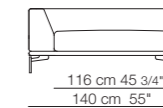

HOLLY WOOD

Divani
Sofas

Elementi con 1 bracciolo
Units with 1 armrest

Chaise longue
Chaise longue

Elementi con 1 bracciolo P.120
Unit with 1 armrest D.120

Elementi angolo con 1 bracciolo
Corner units with 1 armrest

HOLLYWOOD

Divani con braccioli larghi / divani angolo con 1 bracciolo
Sofas with large armrests / corner sofa with 1 armrest

Elementi con 1 bracciolo largo / elementi angolo
Units with 1 large armrest / corner units

Chaise longue con 1 bracciolo largo
Chaise longue with 1 large armrest

Elementi con 1 bracciolo largo P. 120
Unit with 1 large armrest D.120

Elementi senza braccioli
Units without armrests

Elementi isola senza braccioli
Isle units without armrests