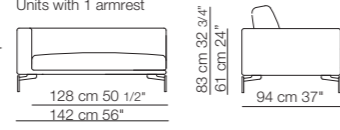

Elementi con 1 bracciolo
Units with 1 armrest