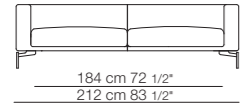

HOLLY WOOD

Divani
Sofas