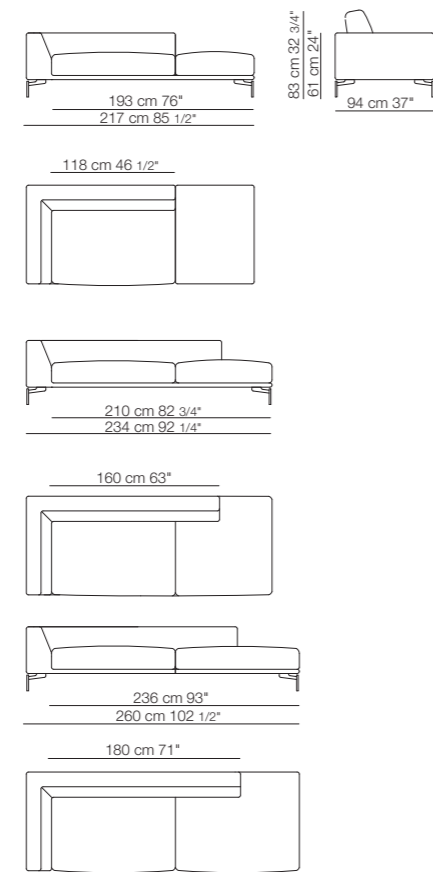

HOLLY WOOD

Divani
Sofas

Elementi con 1 bracciolo
Units with 1 armrest

Chaise longue
Chaise longue

Elementi con 1 bracciolo P.120
Unit with 1 armrest D.120

Elementi angolo con 1 bracciolo
Corner units with 1 armrest

HOLLYWOOD

Divani con braccioli larghi / divani angolo con 1 bracciolo
Sofas with large armrests / corner sofa with 1 armrest

Elementi con 1 bracciolo largo / elementi angolo
Units with 1 large armrest / corner units

Chaise longue con 1 bracciolo largo
Chaise longue with 1 large armrest

Elementi con 1 bracciolo largo P. 120
Unit with 1 large armrest D.120

Elementi senza braccioli
Units without armrests

Elementi isola senza braccioli
Isle units without armrests

Elementi isola con angolo
Isle units with corner units

Elemento senza braccioli P.120
Unit without armrests D.120

Pouf
Pouf

Cuscini schienale
Backrest cushions

Cuscino angolo
Corner cushion

Composizioni
Compositions