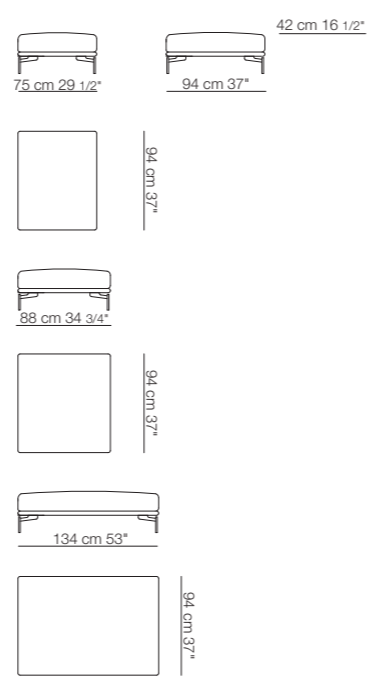

Chaise longue con 1 bracciolo largo
Chaise longue with 1 large armrest

Elementi con 1 bracciolo largo P. 120
Unit with 1 large armrest D.120

Elementi senza braccioli
Units without armrests

Elementi isola senza braccioli
Isle units without armrests

Elementi isola con angolo
Isle units with corner units

Elemento senza braccioli P.120
Unit without armrests D.120

Pouf
Pouf

Cuscini schienale
Backrest cushions

Cuscino angolo
Corner cushion

Composizioni
Compositions