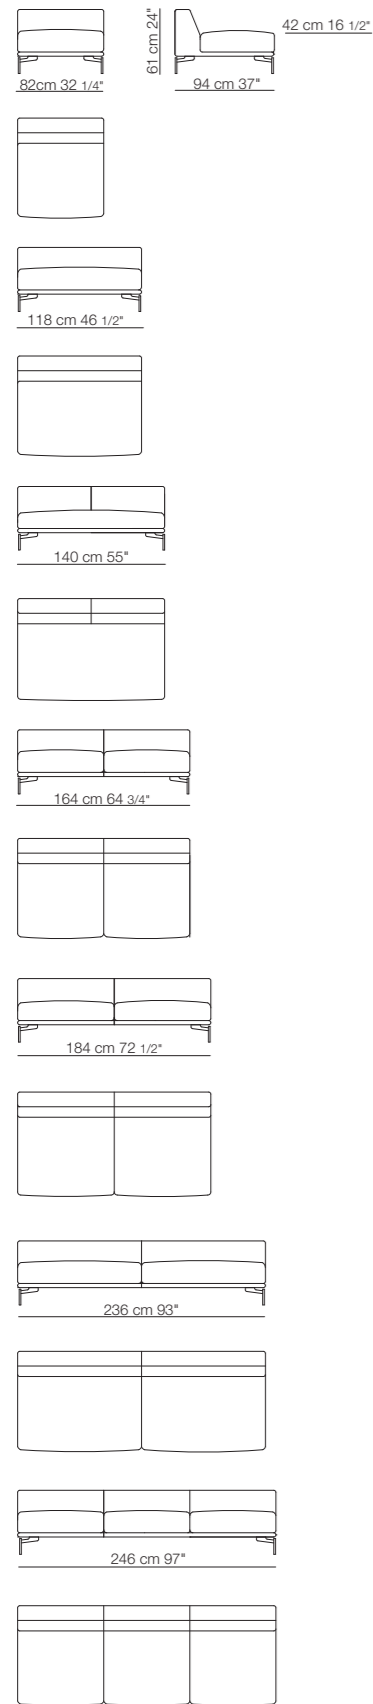

HOLLY WOOD

Divani
Sofas

Elementi con 1 bracciolo
Units with 1 armrest

Chaise longue
Chaise longue

Elementi con 1 bracciolo P.120
Unit with 1 armrest D.120

Elementi angolo con 1 bracciolo
Corner units with 1 armrest

HOLLYWOOD

Divani con braccioli larghi / divani angolo con 1 bracciolo
Sofas with large armrests / corner sofa with 1 armrest

Elementi con 1 bracciolo largo / elementi angolo
Units with 1 large armrest / corner units

Chaise longue con 1 bracciolo largo
Chaise longue with 1 large armrest

Elementi con 1 bracciolo largo P. 120
Unit with 1 large armrest D.120

Elementi senza braccioli
Units without armrests

Elementi isola senza braccioli
Isle units without armrests

Elementi isola con angolo
Isle units with corner units

Elemento senza braccioli P.120
Unit without armrests D.120

Pouf
Pouf

Cuscini schienale
Backrest cushions

Cuscino angolo
Corner cushion

Composizioni
Compositions