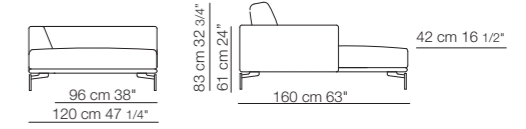

HOLLYWOOD

Divani con braccioli larghi / divani angolo con 1 bracciolo
Sofas with large armrests / corner sofa with 1 armrest

Elementi con 1 bracciolo largo / elementi angolo
Units with 1 large armrest / corner units

Chaise longue con 1 bracciolo largo
Chaise longue with 1 large armrest

Elementi con 1 bracciolo largo P. 120
Unit with 1 large armrest D.120

Elementi senza braccioli
Units without armrests

Elementi isola senza braccioli
Isle units without armrests