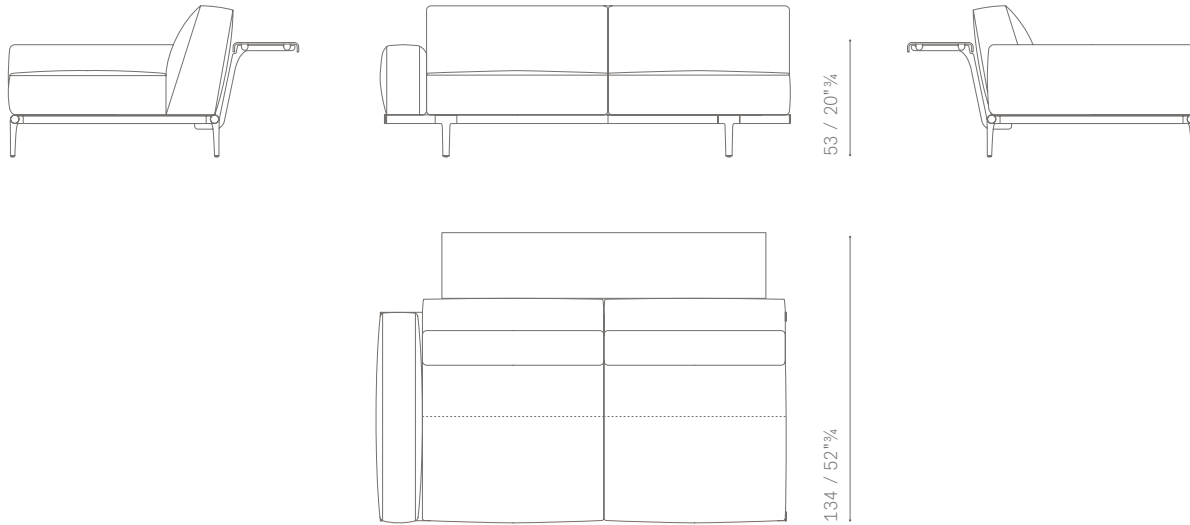

Mensole. Realizzate con piano in alluminio curvato e supporti verticali in acciaio finitura ruthenium. Disponibili in due dimensioni:

- 150 cm (prevista per moduli 2 posti e 3 posti)
- 190 cm (prevista per moduli large 2 posti e 3 posti)

**POSIZIONAMENTO SUPPORTO POGGIATESTA /
*HEADREST SUPPORT POSITIONING***

**POSIZIONE CUSCINO SCHIENALE 65X65 cm CON SUPPORTO POGGIATESTA /
*65×65 cm BACK CUSHION POSITION WITH HEADREST SUPPORT***

OPTIONAL: MENSOLE / OPTIONAL SHELVES

DISPONIBILI IN DUE DIMENSIONI / AVAILABLE IN TWO DIMENSIONS:

- 150 cm
- 190 cm

MENSOLA DA 150 cm / 150 cm SHELF

prevista per moduli 2 posti e 3 posti/ provided for 2 and 3 seater module

ESEMPIO: POSIZIONAMENTO MENSOLA SU DIVANO 2 POSTI / EXAMPLE: SHELF POSITIONING ON 2-SEATER SOFA