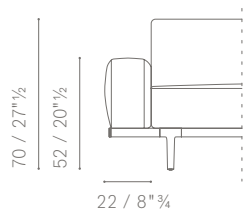

Mensole. Realizzate con piano in alluminio curvato e supporti verticali in acciaio finitura ruthenium. Disponibili in due dimensioni:

- 150 cm (prevista per moduli 2 posti e 3 posti)
- 190 cm (prevista per moduli large 2 posti e 3 posti)

È POSSIBILE REALIZZARE CONFIGURAZIONI SIMMETRICHE E ASIMMETRICHE UTILIZZANDO 2 BRACCIOLI DI DIVERSE ALTEZZE, UN MOBILE TERMINALE E UN MOBILE SCHIENALE.

IT IS POSSIBLE TO CREATE SYMMETRICAL OR ASYMMETRICAL COMPOSITIONS USING 2 DIFFERENT HEIGHT FOR ARMRESTS, AN END TOP AND A BACK UNIT.

BRACCIOLI E TERMINALI DISPONIBILI / *AVAILABLE ARMRESTS OR END UNIT*

HIGH ARM

LOW ARM

END UNIT

PIEDI / *FEET H. 19 cm*PIEDI / *FEET H. 22 cm*MOBILE SCHIENALE / *BACK UNIT*

DISPONIBILE IN SOSTITUZIONE AD UN CUSCINO SCHIENALE NELLE VERSIONI ASIMMETRICHE, COMPONIBILI O ANGOLARI.