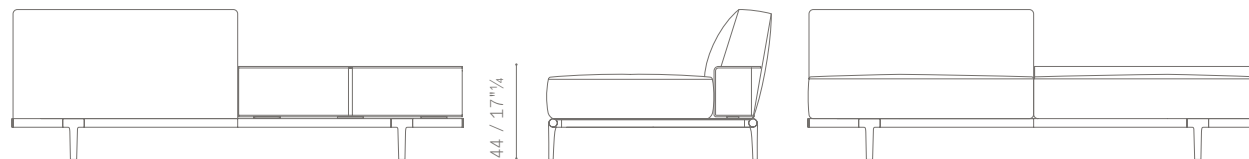

BRACCIOLI, MOBILE TERMINALE E MOBILE SCHIENALE / *ARMRESTS, END UNIT AND BACK UNIT*

È POSSIBILE REALIZZARE CONFIGURAZIONI SIMMETRICHE E ASIMMETRICHE UTILIZZANDO 2 BRACCIOLI DI DIVERSE ALTEZZE, UN MOBILE TERMINALE E UN MOBILE SCHIENALE.

IT IS POSSIBLE TO CREATE SYMMETRICAL OR ASYMMETRICAL COMPOSITIONS USING 2 DIFFERENT HEIGHT FOR ARMRESTS, AN END TOP AND A BACK UNIT.

BRACCIOLI E TERMINALI DISPONIBILI / *AVAILABLE ARMRESTS OR END UNIT*

HIGH ARM

LOW ARM

END UNIT

PIEDI / *FEET H. 19 cm*

PIEDI / *FEET H. 22 cm*

MOBILE SCHIENALE / *BACK UNIT*

DISPONIBILE IN SOSTITUZIONE AD UN CUSCINO SCHIENALE NELLE VERSIONI ASIMMETRICHE, COMPONIBILI O ANGOLARI.

IT CAN BE USED TO REPLACE THE BACKSEAT CUSHION IN CASE OF ASYMMETRICAL, MODULAR OR CORNER VERSIONS.

PIEDI / *FEET H. 19 cm*