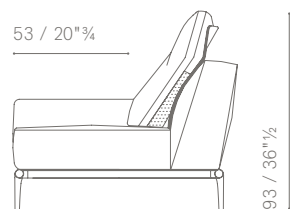

**POSIZIONE CUSCINO SCHIENALE 65X65 cm CON SUPPORTO POGGIATESTA /
*65×65 cm BACK CUSHION POSITION WITH HEADREST SUPPORT***