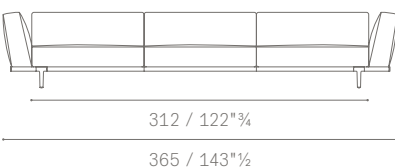

Mensole. Realizzate con piano in alluminio curvato e supporti verticali in acciaio finitura ruthenium. Disponibili in due dimensioni:

- 150 cm (prevista per moduli 2 posti e 3 posti)
- 190 cm (prevista per moduli large 2 posti e 3 posti)

5614311

5614311

5614318

5614316

5614316

5614381

5614381

5614388