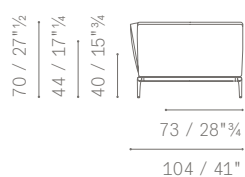

DIVANI SIMMETRICI E ASIMMETRICI / SYMMETRICAL AND ASYMMETRICAL SOFAS

5614286

5614311

5614311

5614318

5614316

5614316

5614381

5614381

5614388

5614386