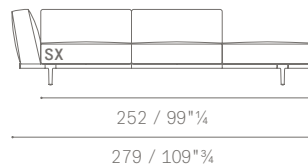

MODULI E DIVANI ANGOLARI / CORNER MODULES AND SOFAS

5614236

5614203

5614246

5614271

5614271

5614271

5614276

5614256

5614256

5614256