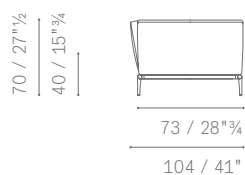

MODULI E DIVANI ANGOLARI / CORNER MODULES AND SOFAS

5614336

5614336

5614336

5614305

5614371

5614371

5614371

5614376

5614356

5614356