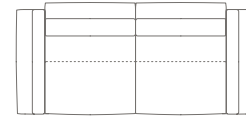

DIVANI SIMMETRICI E ASIMMETRICI / SYMMETRICAL AND ASYMMETRICAL SOFAS

DIVANI 2 POSTI
2-SEATER SOFAS
DIVANI 2 POSTI LARGE
LARGE 2-SEATER SOFAS
DIVANI 3 POSTI
3 SEATER SOFAS
DIVANI 3 POSTI LARGE
LARGE 3-SEATER SOFAS

5614211

70 / 27"^{1/2}
40 / 15"^{3/4}