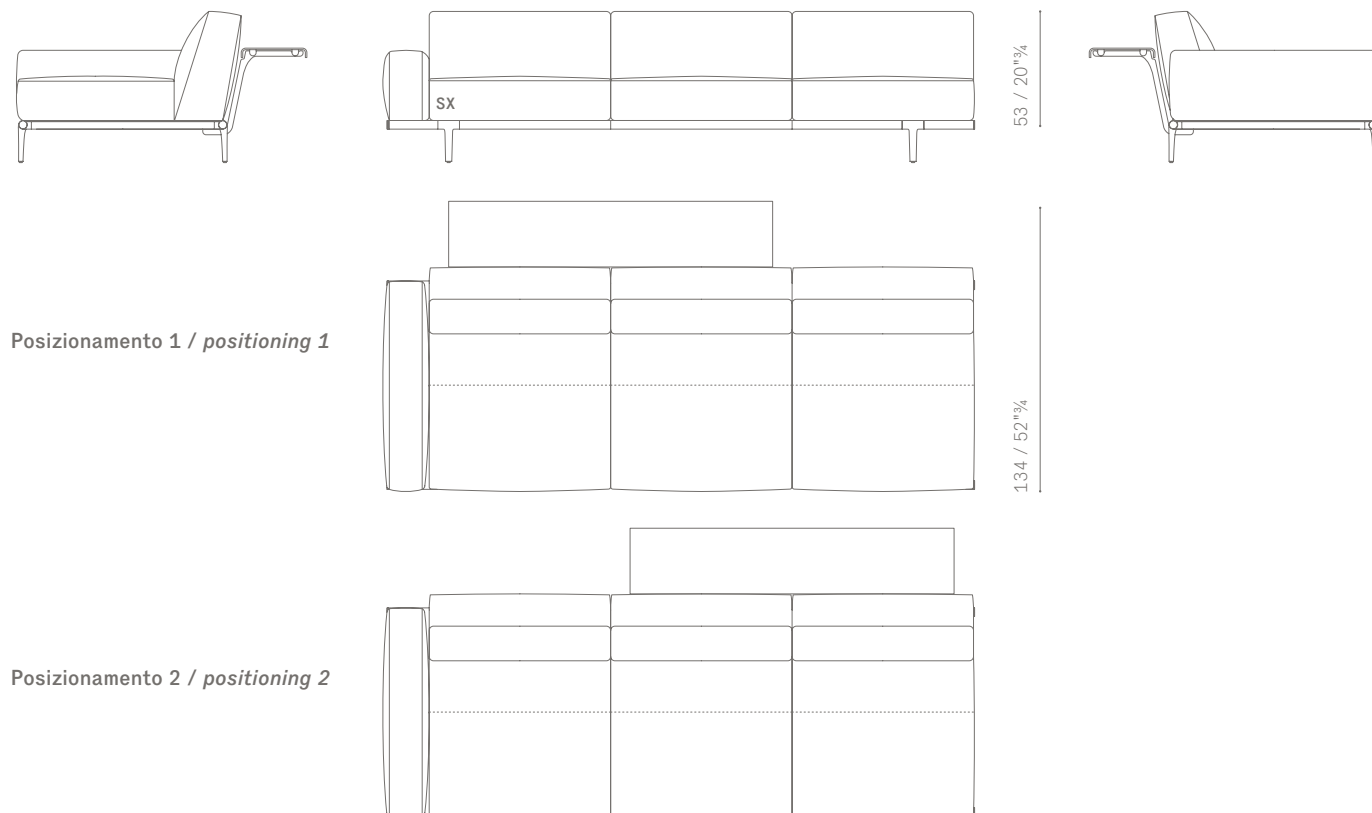

**POSIZIONAMENTO SUPPORTO POGGIATESTA /
*HEADREST SUPPORT POSITIONING***

**POSIZIONE CUSCINO SCHIENALE 65X65 cm CON SUPPORTO POGGIATESTA /
*65×65 cm BACK CUSHION POSITION WITH HEADREST SUPPORT***

OPTIONAL: MENSOLE / OPTIONAL SHELVES

DISPONIBILI IN DUE DIMENSIONI / AVAILABLE IN TWO DIMENSIONS:

- 150 cm
- 190 cm

MENSOLA DA 150 cm / 150 cm SHELF

prevista per moduli 2 posti e 3 posti/ provided for 2 and 3 seater module

ESEMPIO: POSIZIONAMENTO MENSOLA SU DIVANO 2 POSTI / EXAMPLE: SHELF POSITIONING ON 2-SEATER SOFA

ESEMPIO: POSIZIONAMENTO MENSOLA SU DIVANO 3 POSTI / EXAMPLE: SHELF POSITIONING ON 3-SEATER SOFA

L'altezza è stata rilevata con piedi di 19 cm / The height was measured with a 19 cm feet

MENSOLA DA 190 cm / 190 cm SHELF