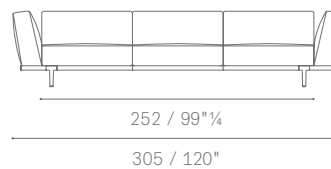

DIVANI SIMMETRICI E ASIMMETRICI / SYMMETRICAL AND ASYMMETRICAL SOFAS

5614286

5614311

5614311

5614318

5614316

5614316

5614381

5614381

5614388

5614386