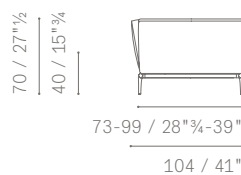

MODULI E DIVANI ANGOLARI / CORNER MODULES AND SOFAS

5614236

5614203

5614246

5614271

5614271

5614271

5614276

5614256

5614256

5614256