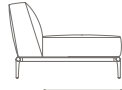

70 / 27"^{1/2}
40 / 15"^{3/4}

73 / 28"^{3/4}
104 / 41"