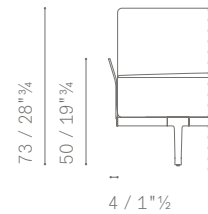

OPTIONAL: SUPPORTO CUSCINI CILINDRICI / OPTIONAL CYLINDRICAL CUSHIONS SUPPORT

NEL CASO DI MODULI SENZA BRACCIOLI È POSSIBILE AGGIUNGERE UN SUPPORTO PER L'APPOGGIO DEL CUSCINO CILINDRICO CHE PERMETTE DI CREARE ULTERIORI COMPOSIZIONI.

IN CASE OF MODULES WITHOUT ARMRESTS IT'S ALSO POSSIBLE TO PLACE AN OPTIONAL CYLINDRICAL CUSHION SUPPORT THAT ALLOW CREATING FURTHER COMPOSITIONS.

PIEDI / FEET H. 19 cm

PIEDI / FEET H. 22 cm

POSIZIONAMENTO DEL SUPPORTO DEL CUSCINO CILINDRICO / CYLINDRICAL CUSHIONS SUPPORT POSITIONING
DISPONIBILE IN DUE DIMENSIONI:

- 33 cm (consigliato per cuscino da 65 cm)
- 66 cm (consigliato per cuscino da 75 cm)

IT'S AVAILABLE IN TWO DIMENSIONS:

- 33 cm (suggested for 65 cm cushions)
- 66 cm (suggested for 75 cm cushions)

SUPPORTO DA 33 cm / 33 cm SUPPORT

previsto per montaggio in caso di modulo con schienale / *provided for the modules with backrest*