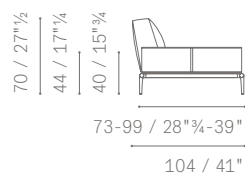

MODULI E DIVANI ANGOLARI / CORNER MODULES AND SOFAS

5614236

5614203

5614246

5614271

5614271

5614271

5614276

5614256

5614256

5614256