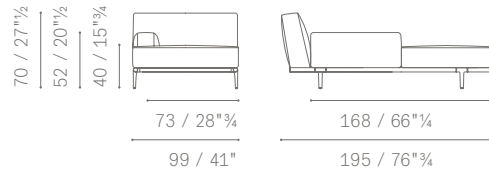

5614146

MODULI E DIVANI ANGOLARI / CORNER MODULES AND SOFAS

POLTRONA ANGOLARE CON PANCA
CORNER ARMCHAIR WITH BENCH
DIVANI 2 POSTI ANGOLARI
CORNER 2-SEATER SOFAS
DIVANI 2 POSTI LARGE ANGOLARI
CORNER LARGE 2-SEATER SOFAS
DIVANI 3 POSTI ANGOLARI
CORNER 3 SEATER SOFAS
DIVANI 3 POSTI LARGE ANGOLARI
CORNER LARGE 3-SEATER SOFAS

5614124