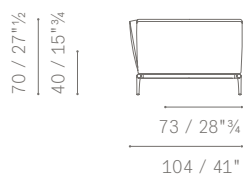

DIVANI SIMMETRICI E ASIMMETRICI / SYMMETRICAL AND ASYMMETRICAL SOFAS

5614286

5614311

5614311

5614318

5614316

5614316

5614381

5614381

5614388

5614386