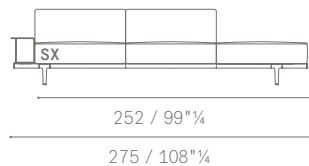

MODULI E DIVANI ANGOLARI / CORNER MODULES AND SOFAS

5614236

5614203

5614246

5614271

5614271

5614271

5614276

5614256

5614256

5614256