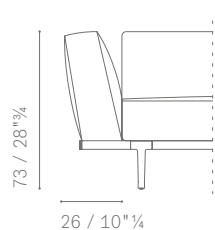

Mensole. Realizzate con piano in alluminio curvato e supporti verticali in acciaio finitura ruthenium. Disponibili in due dimensioni:

- 150 cm (prevista per moduli 2 posti e 3 posti)
- 190 cm (prevista per moduli large 2 posti e 3 posti)

È POSSIBILE REALIZZARE CONFIGURAZIONI SIMMETRICHE E ASIMMETRICHE UTILIZZANDO 2 BRACCIOLI DI DIVERSE ALTEZZE, UN MOBILE TERMINALE E UN MOBILE SCHIENALE.

IT IS POSSIBLE TO CREATE SYMMETRICAL OR ASYMMETRICAL COMPOSITIONS USING 2 DIFFERENT HEIGHT FOR ARMRESTS, AN END TOP AND A BACK UNIT.

BRACCIOLI E TERMINALI DISPONIBILI / *AVAILABLE ARMRESTS OR END UNIT*

HIGH ARM

LOW ARM

END UNIT

PIEDI / *FEET H. 19 cm*PIEDI / *FEET H. 22 cm*MOBILE SCHIENALE / *BACK UNIT*

DISPONIBILE IN SOSTITUZIONE AD UN CUSCINO SCHIENALE NELLE VERSIONI ASIMMETRICHE, COMPONIBILI O ANGOLARI.