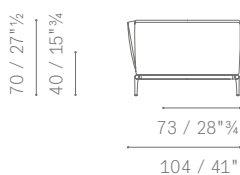

MODULI E DIVANI ANGOLARI / CORNER MODULES AND SOFAS

5614336

5614336

5614336

5614305

5614371

5614371

5614371

5614376

5614356

5614356