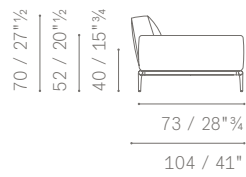

MODULI COMPONENTI E TERMINALI / SECTIONAL MODULES AND SOFAS

5614325

5614325

5614317

5614391

5614391

5614391

5614396

5614395

5614395

5614395