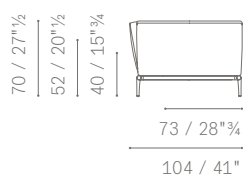

DIVANI SIMMETRICI E ASIMMETRICI / SYMMETRICAL AND ASYMMETRICAL SOFAS

5614286

5614311

5614311

5614318

5614316

5614316

5614381

5614381

5614388

5614386