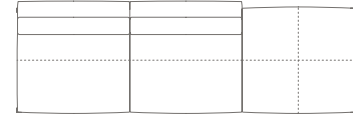

5614256

5614256

MODULI E DIVANI ANGOLARI / CORNER MODULES AND SOFAS

5614275

70 / 27"^{1/2}
40 / 15"^{3/4}

73 / 28"^{3/4}
104 / 41"

209 / 82"^{1/4}

5614294