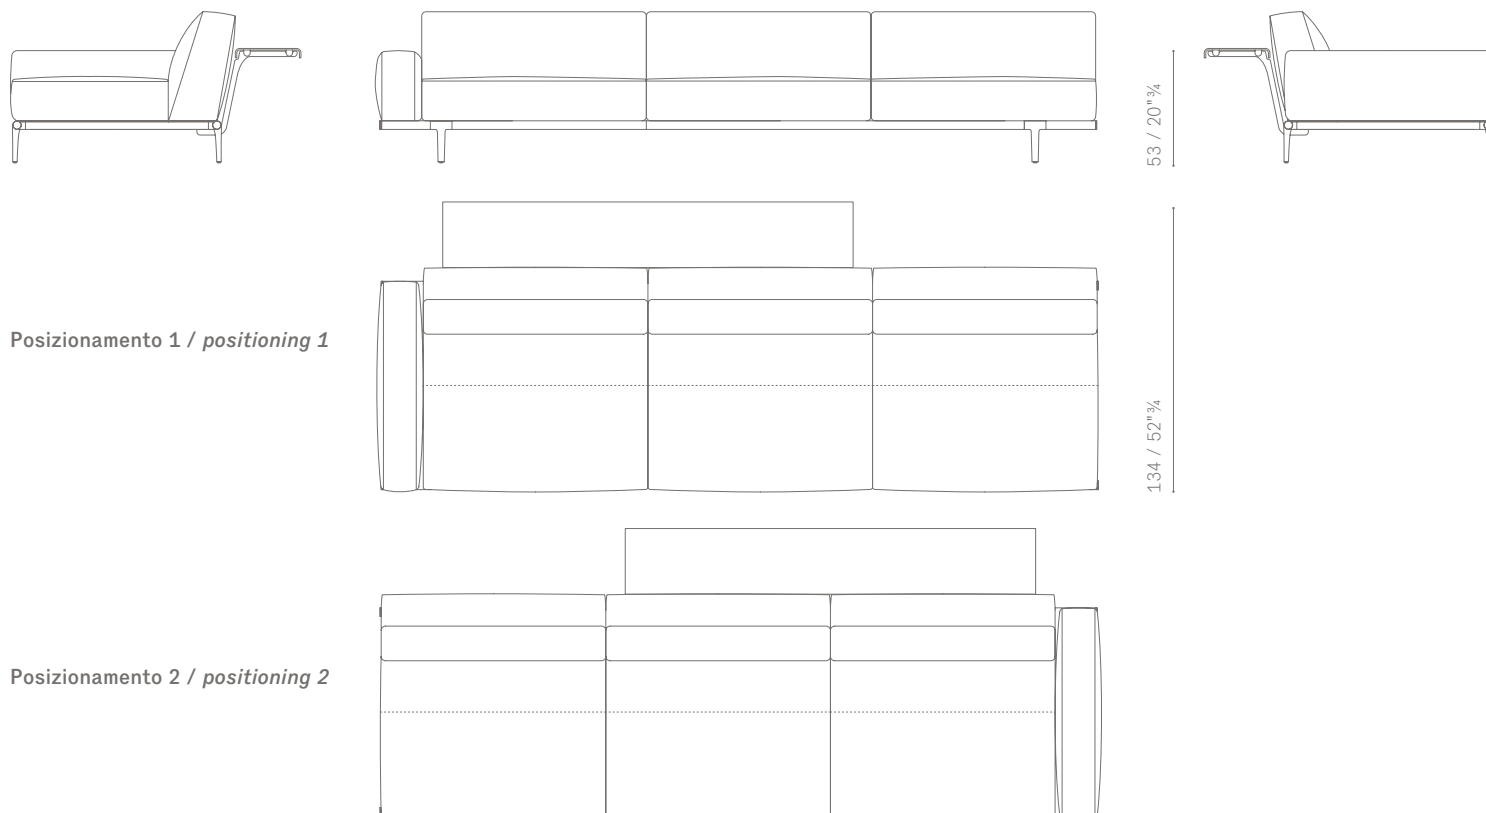

DISPONIBILI IN DUE DIMENSIONI / AVAILABLE IN TWO DIMENSIONS:

- 150 cm
- 190 cm

MENSOLA DA 150 cm / 150 cm SHELF

prevista per moduli 2 posti e 3 posti/ provided for 2 and 3 seater module

ESEMPIO: POSIZIONAMENTO MENSOLA SU DIVANO 2 POSTI / EXAMPLE: SHELF POSITIONING ON 2-SEATER SOFA

ESEMPIO: POSIZIONAMENTO MENSOLA SU DIVANO 3 POSTI / EXAMPLE: SHELF POSITIONING ON 3-SEATER SOFA

L'altezza è stata rilevata con piedi di 19 cm / The height was measured with a 19 cm feet

MENSOLA DA 190 cm / 190 cm SHELF

prevista per moduli large 2 posti e 3 posti / *provided for 2 and 3 large seater module*

ESEMPIO: POSIZIONAMENTO MENSOLA SU DIVANO 2 POSTI LARGE / *EXAMPLE: SHELF POSITIONING ON LARGE 2-SEATER SOFA*

ESEMPIO: POSIZIONAMENTO MENSOLA SU DIVANO 3 POSTI LARGE / *EXAMPLE: SHELF POSITIONING ON LARGE 3-SEATER SOFA*