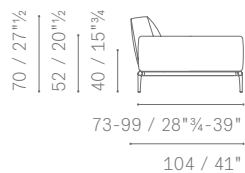

PANCHE E MODULI CON PANCA / BENCHES AND MODULES WITH BENCH

5614213