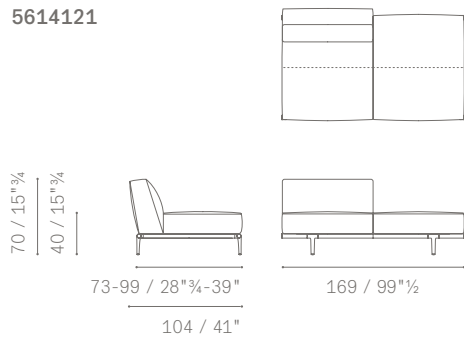

DISPONIBILI IN DUE DIMENSIONI / AVAILABLE IN TWO DIMENSIONS:

- 150 cm
- 190 cm

MENSOLA DA 150 cm / 150 cm SHELF

prevista per moduli 2 posti e 3 posti/ provided for 2 and 3 seater module

ESEMPIO: POSIZIONAMENTO MENSOLA SU DIVANO 2 POSTI / EXAMPLE: SHELF POSITIONING ON 2-SEATER SOFA

5614386

DIVANI SIMMETRICI E ASIMMETRICI / SYMMETRICAL AND ASYMMETRICAL SOFAS

5614386

PANCHE E MODULI CON PANCA / BENCHES AND MODULES WITH BENCH

PANCHE
BENCHES

POLTRONA LARGE CON PANCA
LARGE ARMCHAIR WITH BENCH

DIVANI 2 POSTI CON PANCA
2-SEATER SOFA WITH BENCH

DIVANI 2 POSTI LARGE CON PANCA
LARGE 2-SEATER SOFA WITH BENCH

5614241

5614251

5614341

5614121

5614122

5614223

5614213

PANCHE E MODULI CON PANCA / BENCHES AND MODULES WITH BENCH

5614213

5614293

5614283

5614283

MODULI COMPONIBILI E TERMINALI / SECTIONAL MODULES AND SOFAS

DIVANI 2 POSTI COMPONIBILI
SECTIONAL 2-SEATER SOFAS
DIVANI 2 POSTI LARGE COMPONIBILI
SECTIONAL LARGE 2-SEATER SOFAS
DIVANI 3 POSTI COMPONIBILI
SECTIONAL 3 SEATER SOFAS
DIVANI 3 POSTI LARGE COMPONIBILI
SECTIONAL LARGE 3-SEATER SOFAS
CHAISE LONGUE COMPONIBILE
SECTIONAL CHAISE LONGUE