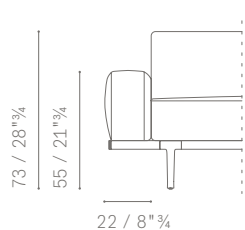

Mensole. Realizzate con piano in alluminio curvato e supporti verticali in acciaio finitura ruthenium. Disponibili in due dimensioni:

- 150 cm (prevista per moduli 2 posti e 3 posti)
- 190 cm (prevista per moduli large 2 posti e 3 posti)

È POSSIBILE REALIZZARE CONFIGURAZIONI SIMMETRICHE E ASIMMETRICHE UTILIZZANDO 2 BRACCIOLI DI DIVERSE ALTEZZE, UN MOBILE TERMINALE E UN MOBILE SCHIENALE.

IT IS POSSIBLE TO CREATE SYMMETRICAL OR ASYMMETRICAL COMPOSITIONS USING 2 DIFFERENT HEIGHT FOR ARMRESTS, AN END TOP AND A BACK UNIT.

BRACCIOLI E TERMINALI DISPONIBILI / *AVAILABLE ARMRESTS OR END UNIT*

HIGH ARM

LOW ARM

END UNIT

PIEDI / *FEET H. 19 cm*PIEDI / *FEET H. 22 cm*MOBILE SCHIENALE / *BACK UNIT*

DISPONIBILE IN SOSTITUZIONE AD UN CUSCINO SCHIENALE NELLE VERSIONI ASIMMETRICHE, COMPONIBILI O ANGOLARI.