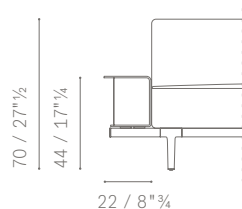

Mensole. Realizzate con piano in alluminio curvato e supporti verticali in acciaio finitura ruthenium. Disponibili in due dimensioni:

- 150 cm (prevista per moduli 2 posti e 3 posti)
- 190 cm (prevista per moduli large 2 posti e 3 posti)

È POSSIBILE REALIZZARE CONFIGURAZIONI SIMMETRICHE E ASIMMETRICHE UTILIZZANDO 2 BRACCIOLI DI DIVERSE ALTEZZE, UN MOBILE TERMINALE E UN MOBILE SCHIENALE.

IT IS POSSIBLE TO CREATE SYMMETRICAL OR ASYMMETRICAL COMPOSITIONS USING 2 DIFFERENT HEIGHT FOR ARMRESTS, AN END TOP AND A BACK UNIT.

BRACCIOLI E TERMINALI DISPONIBILI / *AVAILABLE ARMRESTS OR END UNIT*

HIGH ARM

LOW ARM

END UNIT

PIEDI / *FEET H. 19 cm*PIEDI / *FEET H. 22 cm*MOBILE SCHIENALE / *BACK UNIT*

DISPONIBILE IN SOSTITUZIONE AD UN CUSCINO SCHIENALE NELLE VERSIONI ASIMMETRICHE, COMPONIBILI O ANGOLARI.