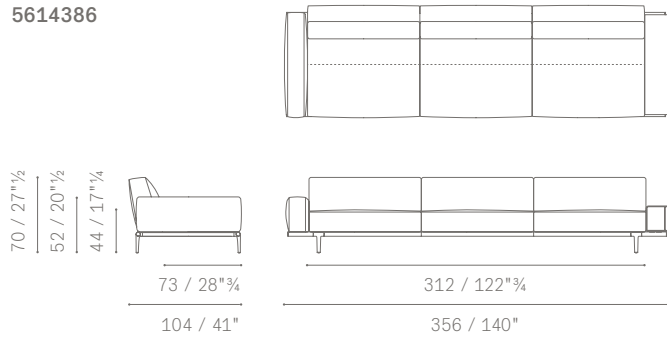

DIVANI SIMMETRICI E ASIMMETRICI / SYMMETRICAL AND ASYMMETRICAL SOFAS

5614386