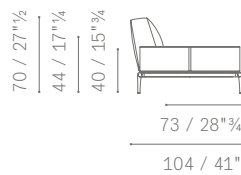

MODULI E DIVANI ANGOLARI / CORNER MODULES AND SOFAS

5614236

5614203

5614246

5614271

5614271

5614271

5614276

5614256

5614256

5614256