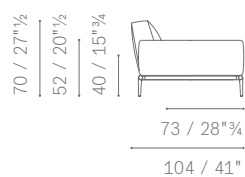

DIVANI SIMMETRICI E ASIMMETRICI / SYMMETRICAL AND ASYMMETRICAL SOFAS

5614286

5614311

5614311

5614318

5614316

5614316

5614381

5614381

5614388

5614386