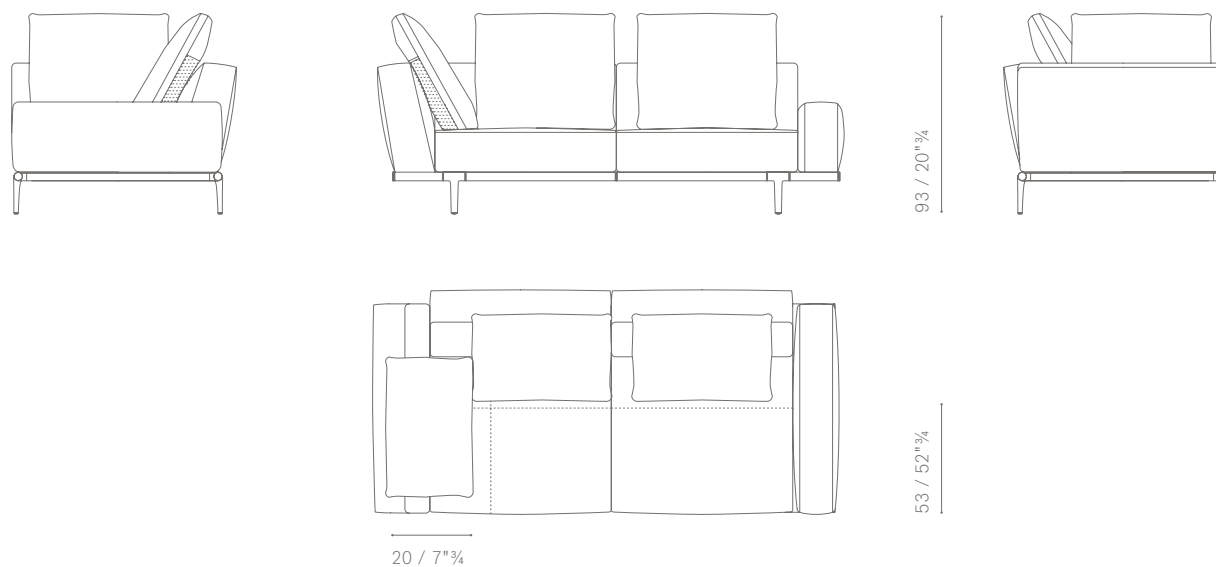

ESEMPIO: CONFIGURAZIONE DIVANO 2 POSTI ANGOLARE / EXAMPLE: CORNER 2-SEATER SOFA CONFIGURATION