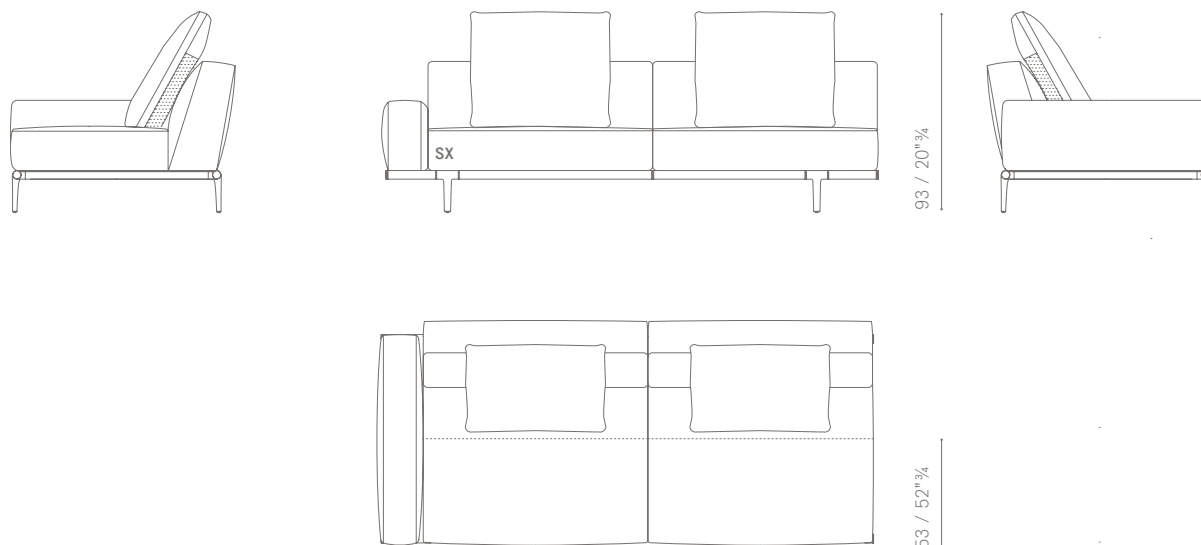

SI CONSIGLIA DI PREVEDERE UN CUSCINO PER
OGNI SCHIENALE.

ONE BACK CUSHION PER EACH BACKSEAT IS
RECOMMENDED.

CONFIGURAZIONE CONSIGLIATA / SUGGESTED CONFIGURATION

ESEMPIO: CONFIGURAZIONE DIVANO 2 POSTI / EXAMPLE: 2-SEATER SOFA CONFIGURATION