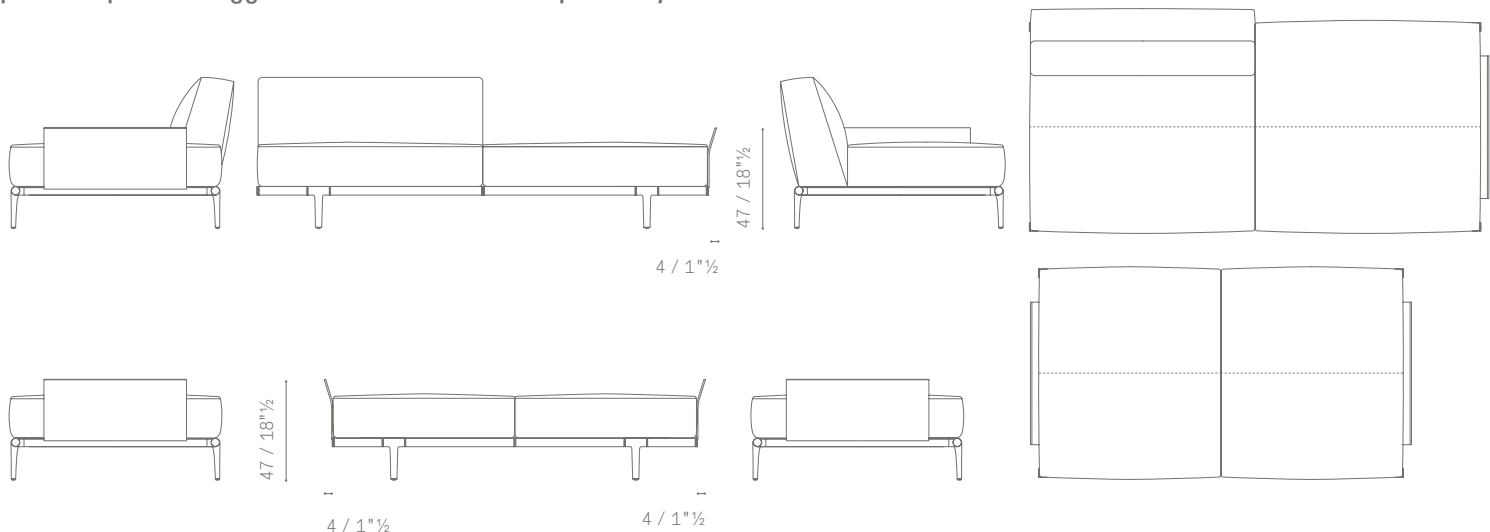

SUPPORTO DA 66 cm / 66 cm SUPPORT

previsto per montaggio in caso di modulo con panca / *provided for the modules with bench*