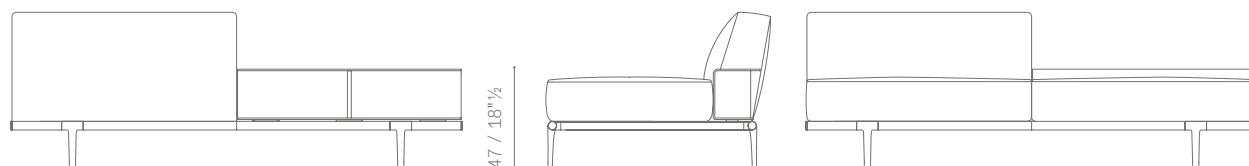

PIEDI / *FEET H. 22 cm*