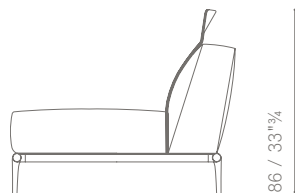

OPTIONAL: SUPPORTO POGGIATESTA PER CUSCINO SCHIENALE/ *OPTIONAL: BACK CUSHION HEADREST SUPPORT*

Da posizionare tra il cuscino 65×65 e lo schienale, garantisce il giusto supporto alla testa.
To place between the 65×65 cushion and the backseat. It guarantees the right head support.

**POSIZIONAMENTO SUPPORTO POGGIATESTA /
*HEADREST SUPPORT POSITIONING***