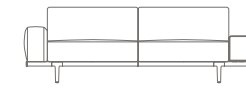

70 / 27"^{1/2}
52 / 20"^{1/2}
44 / 17"^{1/4}

73 / 28"^{3/4}

168 / 66"^{1/4}

104 / 41"

212 / 83"^{1/2}

5614281