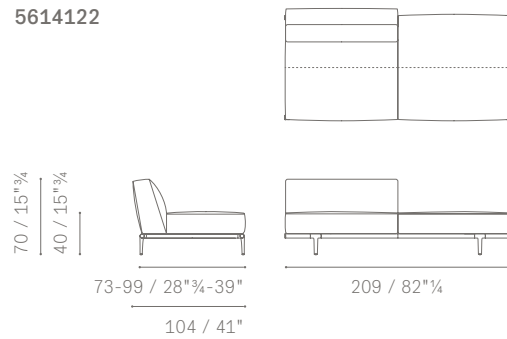

DISPONIBILI IN DUE DIMENSIONI / AVAILABLE IN TWO DIMENSIONS:

- 150 cm
- 190 cm

MENSOLA DA 150 cm / 150 cm SHELF

prevista per moduli 2 posti e 3 posti/ provided for 2 and 3 seater module

ESEMPIO: POSIZIONAMENTO MENSOLA SU DIVANO 2 POSTI / EXAMPLE: SHELF POSITIONING ON 2-SEATER SOFA

5614386

DIVANI SIMMETRICI E ASIMMETRICI / SYMMETRICAL AND ASYMMETRICAL SOFAS

5614386

PANCHE E MODULI CON PANCA / BENCHES AND MODULES WITH BENCH

PANCHE
BENCHES

POLTRONA LARGE CON PANCA
LARGE ARMCHAIR WITH BENCH

DIVANI 2 POSTI CON PANCA
2-SEATER SOFA WITH BENCH

DIVANI 2 POSTI LARGE CON PANCA
LARGE 2-SEATER SOFA WITH BENCH

5614241

5614251

5614341

5614121

5614122

5614223

5614213

PANCHE E MODULI CON PANCA / BENCHES AND MODULES WITH BENCH

5614213

5614293

5614283

5614283

MODULI COMPONIBILI E TERMINALI / SECTIONAL MODULES AND SOFAS

DIVANI 2 POSTI COMPONIBILI
SECTIONAL 2-SEATER SOFAS
DIVANI 2 POSTI LARGE COMPONIBILI
SECTIONAL LARGE 2-SEATER SOFAS
DIVANI 3 POSTI COMPONIBILI
SECTIONAL 3 SEATER SOFAS
DIVANI 3 POSTI LARGE COMPONIBILI
SECTIONAL LARGE 3-SEATER SOFAS
CHAISE LONGUE COMPONIBILE
SECTIONAL CHAISE LONGUE