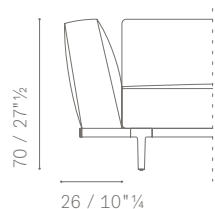

Mensole. Realizzate con piano in alluminio curvato e supporti verticali in acciaio finitura ruthenium. Disponibili in due dimensioni:

- 150 cm (prevista per moduli 2 posti e 3 posti)
- 190 cm (prevista per moduli large 2 posti e 3 posti)

È POSSIBILE REALIZZARE CONFIGURAZIONI SIMMETRICHE E ASIMMETRICHE UTILIZZANDO 2 BRACCIOLI DI DIVERSE ALTEZZE, UN MOBILE TERMINALE E UN MOBILE SCHIENALE.

IT IS POSSIBLE TO CREATE SYMMETRICAL OR ASYMMETRICAL COMPOSITIONS USING 2 DIFFERENT HEIGHT FOR ARMRESTS, AN END TOP AND A BACK UNIT.

BRACCIOLI E TERMINALI DISPONIBILI / *AVAILABLE ARMRESTS OR END UNIT*

HIGH ARM

LOW ARM

END UNIT

PIEDI / *FEET H. 19 cm*PIEDI / *FEET H. 22 cm*MOBILE SCHIENALE / *BACK UNIT*

DISPONIBILE IN SOSTITUZIONE AD UN CUSCINO SCHIENALE NELLE VERSIONI ASIMMETRICHE, COMPONIBILI O ANGOLARI.