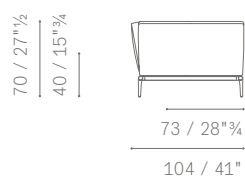

Mensole. Realizzate con piano in alluminio curvato e supporti verticali in acciaio finitura ruthenium. Disponibili in due dimensioni:

- 150 cm (prevista per moduli 2 posti e 3 posti)
- 190 cm (prevista per moduli large 2 posti e 3 posti)

104 / 41"

251 / 98"^{3/4}

5614288

70 / 27"^{1/2}
 52 / 20"^{1/2}
 40 / 15"^{3/4}

73 / 28"^{3/4}

208 / 82"

104 / 41"

256 / 100"^{3/4}

5614286

70 / 27"^{1/2}
 44 / 17"^{1/4}
 40 / 15"^{3/4}

73 / 28"^{3/4}

208 / 82"

104 / 41"

257 / 101"^{1/4}

DIVANI SIMMETRICI E ASIMMETRICI / SYMMETRICAL AND ASYMMETRICAL SOFAS

5614286

5614311

5614311

5614318

5614316

5614316

5614381

5614381

5614388