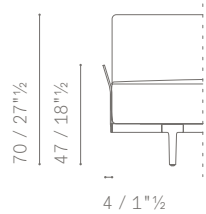

OPTIONAL: SUPPORTO CUSCINI CILINDRICI / OPTIONAL CYLINDRICAL CUSHIONS SUPPORT

NEL CASO DI MODULI SENZA BRACCIOLI È POSSIBILE AGGIUNGERE UN SUPPORTO PER L'APPOGGIO DEL CUSCINO CILINDRICO CHE PERMETTE DI CREARE ULTERIORI COMPOSIZIONI.

IN CASE OF MODULES WITHOUT ARMRESTS IT'S ALSO POSSIBLE TO PLACE AN OPTIONAL CYLINDRICAL CUSHION SUPPORT THAT ALLOW CREATING FURTHER COMPOSITIONS.

PIEDI / FEET H. 19 cm

PIEDI / FEET H. 22 cm

POSIZIONAMENTO DEL SUPPORTO DEL CUSCINO CILINDRICO / CYLINDRICAL CUSHIONS SUPPORT POSITIONING
DISPONIBILE IN DUE DIMENSIONI:

- 33 cm (consigliato per cuscino da 65 cm)
- 66 cm (consigliato per cuscino da 75 cm)

IT'S AVAILABLE IN TWO DIMENSIONS:

- 33 cm (suggested for 65 cm cushions)
- 66 cm (suggested for 75 cm cushions)

SUPPORTO DA 33 cm / 33 cm SUPPORT

previsto per montaggio in caso di modulo con schienale / *provided for the modules with backrest*