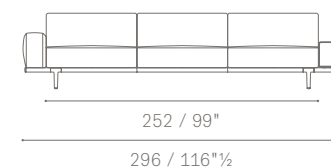

DIVANI SIMMETRICI E ASIMMETRICI / SYMMETRICAL AND ASYMMETRICAL SOFAS

5614286

5614311

5614311

5614318

5614316

5614316

5614381

5614381

5614388

5614386