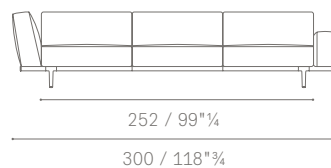

DIVANI SIMMETRICI E ASIMMETRICI / SYMMETRICAL AND ASYMMETRICAL SOFAS

5614286

5614311

5614311

5614318

5614316

5614316

5614381

5614381

5614388

5614386