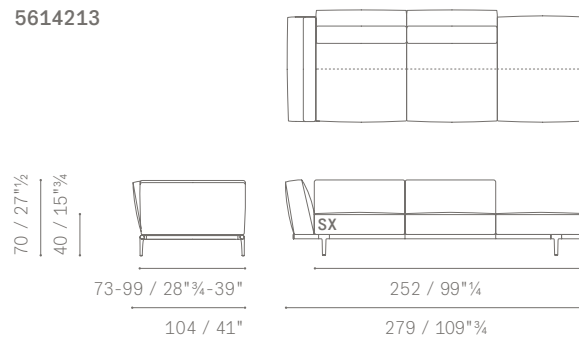

DISPONIBILI IN DUE DIMENSIONI / AVAILABLE IN TWO DIMENSIONS:

- 150 cm
- 190 cm

MENSOLA DA 150 cm / 150 cm SHELF

prevista per moduli 2 posti e 3 posti/ provided for 2 and 3 seater module

ESEMPIO: POSIZIONAMENTO MENSOLA SU DIVANO 2 POSTI / EXAMPLE: SHELF POSITIONING ON 2-SEATER SOFA

5614386

DIVANI SIMMETRICI E ASIMMETRICI / SYMMETRICAL AND ASYMMETRICAL SOFAS

5614386

PANCHE E MODULI CON PANCA / BENCHES AND MODULES WITH BENCH

PANCHE
BENCHES

POLTRONA LARGE CON PANCA
LARGE ARMCHAIR WITH BENCH

DIVANI 2 POSTI CON PANCA
2-SEATER SOFA WITH BENCH

DIVANI 2 POSTI LARGE CON PANCA
LARGE 2-SEATER SOFA WITH BENCH

5614241

5614251

5614341

5614121

5614122

5614223

5614213

PANCHE E MODULI CON PANCA / BENCHES AND MODULES WITH BENCH

5614213

5614293

5614283

5614283

MODULI COMPONIBILI E TERMINALI / SECTIONAL MODULES AND SOFAS

DIVANI 2 POSTI COMPONIBILI
SECTIONAL 2-SEATER SOFAS
DIVANI 2 POSTI LARGE COMPONIBILI
SECTIONAL LARGE 2-SEATER SOFAS
DIVANI 3 POSTI COMPONIBILI
SECTIONAL 3 SEATER SOFAS
DIVANI 3 POSTI LARGE COMPONIBILI
SECTIONAL LARGE 3-SEATER SOFAS
CHAISE LONGUE COMPONIBILE
SECTIONAL CHAISE LONGUE