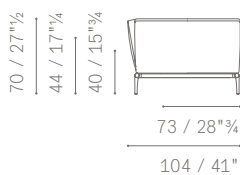

5614306

70 / 27"^{1/2}
44 / 17"^{1/4}
40 / 15"^{3/4}

73 / 28"^{3/4}
104 / 41"

252 / 99"^{1/4}
301 / 118"^{1/2}

MODULI E DIVANI ANGOLARI / CORNER MODULES AND SOFAS

5614336

5614336

5614336