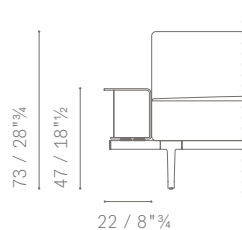

È POSSIBILE REALIZZARE CONFIGURAZIONI SIMMETRICHE E ASIMMETRICHE UTILIZZANDO 2 BRACCIOLI DI DIVERSE ALTEZZE, UN MOBILE TERMINALE E UN MOBILE SCHIENALE.

IT IS POSSIBLE TO CREATE SYMMETRICAL OR ASYMMETRICAL COMPOSITIONS USING 2 DIFFERENT HEIGHT FOR ARMRESTS, AN END TOP AND A BACK UNIT.

BRACCIOLI E TERMINALI DISPONIBILI / *AVAILABLE ARMRESTS OR END UNIT*

HIGH ARM

LOW ARM

END UNIT

PIEDI / *FEET H. 19 cm*PIEDI / *FEET H. 22 cm*MOBILE SCHIENALE / *BACK UNIT*

DISPONIBILE IN SOSTITUZIONE AD UN CUSCINO SCHIENALE NELLE VERSIONI ASIMMETRICHE, COMPONIBILI O ANGOLARI.