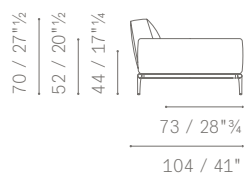

MODULI E DIVANI ANGOLARI / CORNER MODULES AND SOFAS

5614236