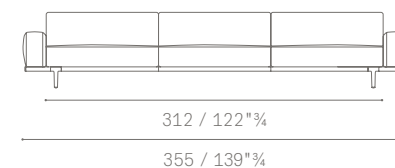

DIVANI SIMMETRICI E ASIMMETRICI / SYMMETRICAL AND ASYMMETRICAL SOFAS

5614286

5614311

5614311

5614318

5614316

5614316

5614381

5614381

5614388

5614386