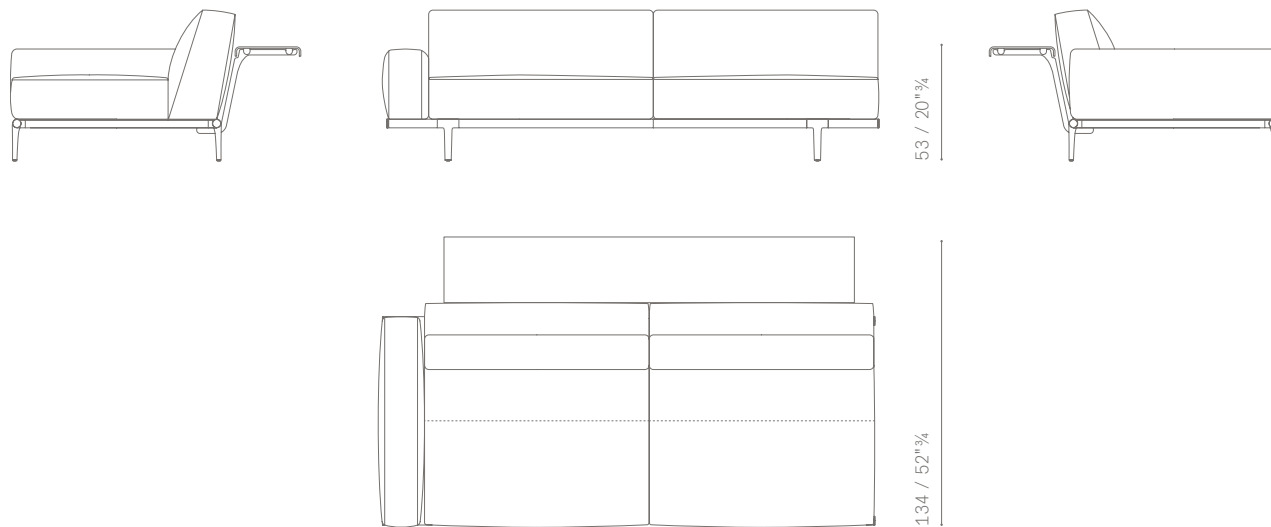

DISPONIBILI IN DUE DIMENSIONI / AVAILABLE IN TWO DIMENSIONS:

- 150 cm
- 190 cm

MENSOLA DA 150 cm / 150 cm SHELF

prevista per moduli 2 posti e 3 posti/ provided for 2 and 3 seater module

ESEMPIO: POSIZIONAMENTO MENSOLA SU DIVANO 2 POSTI / EXAMPLE: SHELF POSITIONING ON 2-SEATER SOFA

ESEMPIO: POSIZIONAMENTO MENSOLA SU DIVANO 3 POSTI / EXAMPLE: SHELF POSITIONING ON 3-SEATER SOFA

L'altezza è stata rilevata con piedi di 19 cm / The height was measured with a 19 cm feet

MENSOLA DA 190 cm / 190 cm SHELF

prevista per moduli large 2 posti e 3 posti / *provided for 2 and 3 large seater module*

ESEMPIO: POSIZIONAMENTO MENSOLA SU DIVANO 2 POSTI LARGE / *EXAMPLE: SHELF POSITIONING ON LARGE 2-SEATER SOFA*

ESEMPIO: POSIZIONAMENTO MENSOLA SU DIVANO 3 POSTI LARGE / *EXAMPLE: SHELF POSITIONING ON LARGE 3-SEATER SOFA*