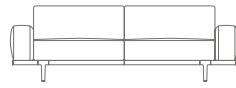

70 / 27"^{1/2}
52 / 20"^{1/2}
40 / 15"^{3/4}

73 / 28"^{3/4}

168 / 66"^{1/4}

104 / 41"

211 / 83"

5614218