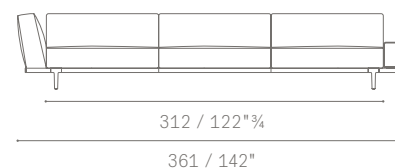

DIVANI SIMMETRICI E ASIMMETRICI / SYMMETRICAL AND ASYMMETRICAL SOFAS

5614286

5614311

5614311

5614318

5614316

5614316

5614381

5614381

5614388

5614386