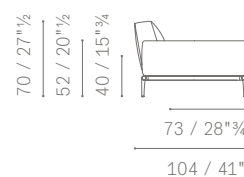

DIVANI SIMMETRICI E ASIMMETRICI / SYMMETRICAL AND ASYMMETRICAL SOFAS

5614286

5614311

5614311

5614318

5614316

5614316

5614381

5614381

5614388

5614386