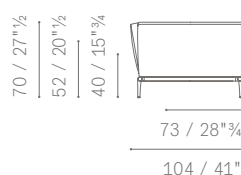

MODULI E DIVANI ANGOLARI / CORNER MODULES AND SOFAS

5614236

5614203

5614246

5614271

5614271

5614271

5614276

5614256

5614256

5614256