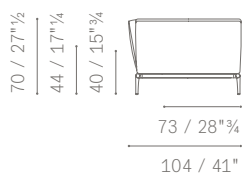

MODULI E DIVANI ANGOLARI / CORNER MODULES AND SOFAS

5614336

5614336

5614336

5614305

5614371

5614371

5614371

5614376

5614356

5614356