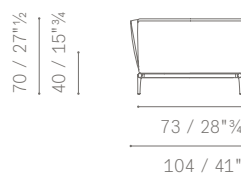

MODULI E DIVANI ANGOLARI / CORNER MODULES AND SOFAS

5614236

5614203

5614246

5614271

5614271

5614271

5614276

5614256

5614256

5614256