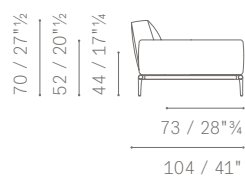

- 33 cm (consigliato per cuscino da 65 cm)
- 66 cm (consigliato per cuscino da 75 cm)

IT'S AVAILABLE IN TWO DIMENSIONS:

- 33 cm (suggested for 65 cm cushions)
- 66 cm (suggested for 75 cm cushions)

SUPPORTO DA 33 cm / 33 cm SUPPORT

73 / 28"^{3/4}

208 / 82"

104 / 41"

261 / 102"^{3/4}

5614281

70 / 27"^{1/2}
 52 / 20"^{1/2}
 40 / 15"^{3/4}

73 / 28"^{3/4}

208 / 82"

104 / 41"

251 / 98"^{3/4}

5614288

70 / 27"^{1/2}
 52 / 20"^{1/2}
 40 / 15"^{3/4}

73 / 28"^{3/4}

208 / 82"

104 / 41"

256 / 100"^{3/4}

5614286

70 / 27"^{1/2}
 44 / 17"^{1/4}
 40 / 15"^{3/4}

73 / 28"^{3/4}

208 / 82"

104 / 41"

257 / 101"^{1/4}

DIVANI SIMMETRICI E ASIMMETRICI / SYMMETRICAL AND ASYMMETRICAL SOFAS

5614286