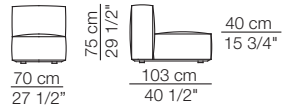

Marechiaro sofa
composition MH10

Marechiaro sofa
composition MH12

MARECHIARO

Poltrone con braccioli bassi Armchairs with low armrests

Poltrona con braccioli alti Armchair with high armrests

Elementi senza braccioli Units without armrests

Elementi isola
Isle units

120 cm 47 1/4"

Elementi curvi
Curved units

Elementi con 1 bracciolo P.120
Units with 1 armrest D.120

Elementi angolo
Corner units

Elementi senza braccioli
Units without armrests

Elementi con 1 bracciolo lungo P.120
Units with 1 long armrest D.120