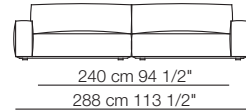

Marechiaro sofa
composition MH10

Marechiaro sofa
composition MH12

MARECHIARO

Poltrone con braccioli bassi Armchairs with low armrests

Poltrona con braccioli alti Armchair with high armrests

Elementi senza braccioli Units without armrests

Divani Sofas

Elementi con 1 bracciolo Units with 1 armrest

Elementi senza braccioli con schienale basso Units without armrests with low backrest

Elementi angolo Corner units

MARECHIARO

Elementi con 1 bracciolo alto
Units with 1 high armrest