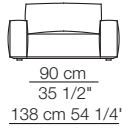

Marechiaro sofa
composition MH10

Marechiaro sofa
composition MH12

MARECHIARO

Poltrone con braccioli bassi Armchairs with low armrests

Poltrona con braccioli alti Armchair with high armrests

Elementi senza braccioli Units without armrests

Divani Sofas

Elementi con 1 bracciolo Units with 1 armrest

Elementi senza braccioli con schienale basso Units without armrests with low backrest

Elementi angolo Corner units

MARECHIARO

Elementi con 1 bracciolo alto
Units with 1 high armrest

Elementi isola
Isle units

120 cm 47 1/4"

Elementi curvi
Curved units

Elementi con 1 bracciolo P.120
Units with 1 armrest D.120

Elementi angolo
Corner units

Elementi senza braccioli
Units without armrests

Elementi con 1 bracciolo lungo P.120
Units with 1 long armrest D.120