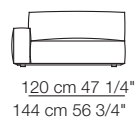

Elementi isola
Isle units

120 cm 47 1/4"

Elementi curvi
Curved units

Elementi con 1 bracciolo P.120
Units with 1 armrest D.120

Elementi angolo
Corner units

Elementi senza braccioli
Units without armrests

Elementi con 1 bracciolo lungo P.120
Units with 1 long armrest D.120