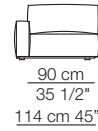

Elementi con 1 bracciolo Units with 1 armrest