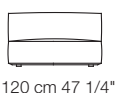

Elementi isola
Isle units

120 cm 47 1/4"

Elementi curvi
Curved units

Elementi con 1 bracciolo P.120
Units with 1 armrest D.120

Elementi angolo
Corner units

Elementi senza braccioli
Units without armrests

Elementi con 1 bracciolo lungo P.120
Units with 1 long armrest D.120