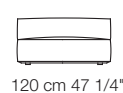

Elementi senza braccioli con schienale basso
Units without armrests with low backrest