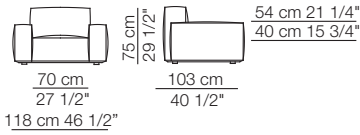

Marechiaro sofa
composition MH10

Marechiaro sofa
composition MH12

MARECHIARO

Poltrone con braccioli bassi Armchairs with low armrests

Poltrona con braccioli alti Armchair with high armrests

Elementi senza braccioli Units without armrests

Elementi isola
Isle units

120 cm 47 1/4"

Elementi curvi
Curved units

Elementi con 1 bracciolo P.120
Units with 1 armrest D.120

Elementi angolo
Corner units

Elementi senza braccioli
Units without armrests

Elementi con 1 bracciolo lungo P.120
Units with 1 long armrest D.120