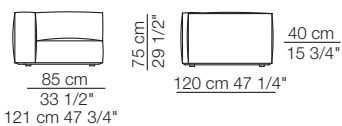

Elementi isola
Isle units

120 cm 47 1/4"

Elementi curvi
Curved units

Elementi con 1 bracciolo P.120
Units with 1 armrest D.120

Elementi angolo
Corner units

Elementi senza braccioli
Units without armrests

Elementi con 1 bracciolo lungo P.120
Units with 1 long armrest D.120