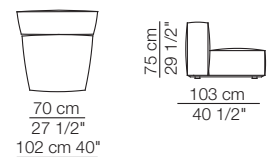

Marechiaro sofa
composition MH10

Marechiaro sofa
composition MH12

MARECHIARO

Poltrone con braccioli bassi Armchairs with low armrests

Poltrona con braccioli alti Armchair with high armrests

Elementi senza braccioli Units without armrests

Divani Sofas

Elementi con 1 bracciolo Units with 1 armrest

Elementi senza braccioli con schienale basso Units without armrests with low backrest

Elementi angolo Corner units

MARECHIARO

Elementi con 1 bracciolo alto
Units with 1 high armrest

Elementi isola
Isle units

120 cm 47 1/4"

Elementi curvi
Curved units

Elementi con 1 bracciolo P.120
Units with 1 armrest D.120

Elementi angolo
Corner units

Elementi senza braccioli
Units without armrests

Elementi con 1 bracciolo lungo P.120
Units with 1 long armrest D.120