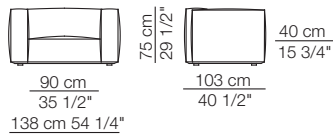

Marechiaro sofa
composition MH10

Marechiaro sofa
composition MH12

MARECHIARO

Poltrone con braccioli bassi Armchairs with low armrests

Poltrona con braccioli alti Armchair with high armrests

Elementi senza braccioli Units without armrests

Elementi isola
Isle units

120 cm 47 1/4"

Elementi curvi
Curved units

Elementi con 1 bracciolo P.120
Units with 1 armrest D.120

Elementi angolo
Corner units

Elementi senza braccioli
Units without armrests

Elementi con 1 bracciolo lungo P.120
Units with 1 long armrest D.120