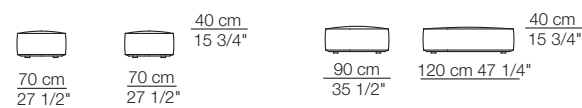

MARECHIARO

Elementi con 1 bracciolo alto
Units with 1 high armrest

Elementi isola
Isle units

120 cm 47 1/4"

Elementi curvi
Curved units

Elementi con 1 bracciolo P.120
Units with 1 armrest D.120

Elementi angolo
Corner units

Elementi senza braccioli
Units without armrests

Elementi con 1 bracciolo lungo P.120
Units with 1 long armrest D.120

Pouf

Elementi senza braccioli con schienale basso
Units without armrests with low backrest