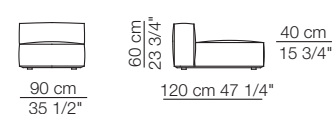

Elementi senza braccioli con schienale basso
Units without armrests with low backrest