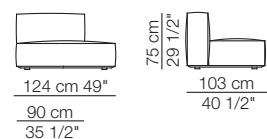

Marechiaro sofa
composition MH10

Marechiaro sofa
composition MH12

MARECHIARO

Poltrone con braccioli bassi Armchairs with low armrests

Poltrona con braccioli alti Armchair with high armrests

Elementi senza braccioli Units without armrests

Divani Sofas

Elementi con 1 bracciolo Units with 1 armrest

Elementi senza braccioli con schienale basso Units without armrests with low backrest

Elementi angolo Corner units

MARECHIARO

Elementi con 1 bracciolo alto
Units with 1 high armrest

Elementi isola
Isle units

120 cm 47 1/4"

Elementi curvi
Curved units

Elementi con 1 bracciolo P.120
Units with 1 armrest D.120

Elementi angolo
Corner units

Elementi senza braccioli
Units without armrests

Elementi con 1 bracciolo lungo P.120
Units with 1 long armrest D.120