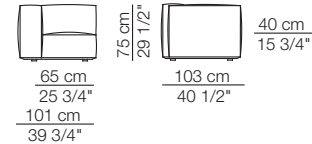

Marechiaro sofa
composition MH10

Marechiaro sofa
composition MH12

MARECHIARO

Poltrone con braccioli bassi Armchairs with low armrests

Poltrona con braccioli alti Armchair with high armrests

Elementi senza braccioli Units without armrests

Divani Sofas

Elementi con 1 bracciolo Units with 1 armrest

Elementi senza braccioli con schienale basso Units without armrests with low backrest

Elementi angolo Corner units

MARECHIARO

Elementi con 1 bracciolo alto
Units with 1 high armrest

Elementi isola
Isle units

120 cm 47 1/4"

Elementi curvi
Curved units

Elementi con 1 bracciolo P.120
Units with 1 armrest D.120

Elementi angolo
Corner units

Elementi senza braccioli
Units without armrests

Elementi con 1 bracciolo lungo P.120
Units with 1 long armrest D.120