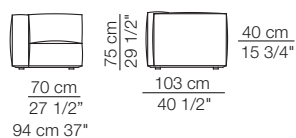

Marechiaro sofa
composition MH10

Marechiaro sofa
composition MH12

MARECHIARO

Poltrone con braccioli bassi Armchairs with low armrests

Poltrona con braccioli alti Armchair with high armrests

Elementi senza braccioli Units without armrests

Divani Sofas

Elementi con 1 bracciolo Units with 1 armrest

Elementi senza braccioli con schienale basso Units without armrests with low backrest

Elementi angolo Corner units

MARECHIARO

Elementi con 1 bracciolo alto
Units with 1 high armrest

Elementi isola
Isle units

120 cm 47 1/4"

Elementi curvi
Curved units

Elementi con 1 bracciolo P.120
Units with 1 armrest D.120

Elementi angolo
Corner units

Elementi senza braccioli
Units without armrests

Elementi con 1 bracciolo lungo P.120
Units with 1 long armrest D.120