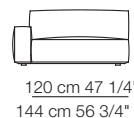

Elementi isola
Isle units

120 cm 47 1/4"

Elementi curvi
Curved units

Elementi con 1 bracciolo P.120
Units with 1 armrest D.120

Elementi angolo
Corner units

Elementi senza braccioli
Units without armrests

Elementi con 1 bracciolo lungo P.120
Units with 1 long armrest D.120