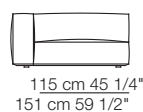

Marechiaro sofa
composition MH10

Marechiaro sofa
composition MH12

MARECHIARO

Poltrone con braccioli bassi Armchairs with low armrests

Poltrona con braccioli alti Armchair with high armrests

Elementi senza braccioli Units without armrests

Divani Sofas

Elementi con 1 bracciolo Units with 1 armrest

Elementi senza braccioli con schienale basso Units without armrests with low backrest

Elementi angolo Corner units

MARECHIARO

Elementi con 1 bracciolo alto
Units with 1 high armrest

Elementi isola
Isle units

120 cm 47 1/4"

Elementi curvi
Curved units

Elementi con 1 bracciolo P.120
Units with 1 armrest D.120

Elementi angolo
Corner units

Elementi senza braccioli
Units without armrests

Elementi con 1 bracciolo lungo P.120
Units with 1 long armrest D.120