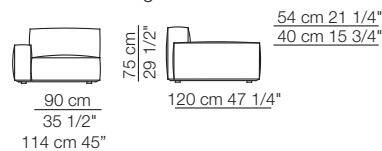

Elementi isola
Isle units

120 cm 47 1/4"

Elementi curvi
Curved units

Elementi con 1 bracciolo P.120
Units with 1 armrest D.120

Elementi angolo
Corner units

Elementi senza braccioli
Units without armrests

Elementi con 1 bracciolo lungo P.120
Units with 1 long armrest D.120