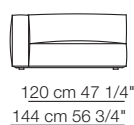

Marechiaro sofa
composition MH10

Marechiaro sofa
composition MH12

MARECHIARO

Poltrone con braccioli bassi Armchairs with low armrests

Poltrona con braccioli alti Armchair with high armrests

Elementi senza braccioli Units without armrests

Divani Sofas

Elementi con 1 bracciolo Units with 1 armrest

Elementi senza braccioli con schienale basso Units without armrests with low backrest

Elementi angolo Corner units

MARECHIARO

Elementi con 1 bracciolo alto
Units with 1 high armrest

Elementi isola
Isle units

120 cm 47 1/4"

Elementi curvi
Curved units

Elementi con 1 bracciolo P.120
Units with 1 armrest D.120

Elementi angolo
Corner units

Elementi senza braccioli
Units without armrests

Elementi con 1 bracciolo lungo P.120
Units with 1 long armrest D.120