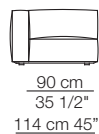

Marechiaro sofa
composition MH10

Marechiaro sofa
composition MH12

MARECHIARO

Poltrone con braccioli bassi Armchairs with low armrests

Poltrona con braccioli alti Armchair with high armrests

Elementi senza braccioli Units without armrests

Divani Sofas

Elementi con 1 bracciolo Units with 1 armrest

Elementi senza braccioli con schienale basso Units without armrests with low backrest

Elementi angolo Corner units

MARECHIARO

Elementi con 1 bracciolo alto
Units with 1 high armrest

Elementi isola
Isle units

120 cm 47 1/4"

Elementi curvi
Curved units

Elementi con 1 bracciolo P.120
Units with 1 armrest D.120

Elementi angolo
Corner units

Elementi senza braccioli
Units without armrests

Elementi con 1 bracciolo lungo P.120
Units with 1 long armrest D.120