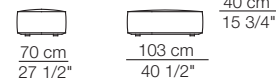

MARECHIARO

Elementi con 1 bracciolo alto
Units with 1 high armrest

Elementi isola
Isle units

120 cm 47 1/4"

Elementi curvi
Curved units

Elementi con 1 bracciolo P.120
Units with 1 armrest D.120

Elementi angolo
Corner units

Elementi senza braccioli
Units without armrests

Elementi con 1 bracciolo lungo P.120
Units with 1 long armrest D.120

Pouf

Elementi senza braccioli con schienale basso
Units without armrests with low backrest