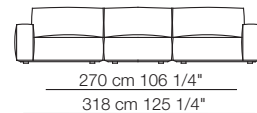

Marechiaro sofa
composition MH10

Marechiaro sofa
composition MH12

MARECHIARO

Poltrone con braccioli bassi Armchairs with low armrests

Poltrona con braccioli alti Armchair with high armrests

Elementi senza braccioli Units without armrests

Divani Sofas

Elementi con 1 bracciolo Units with 1 armrest

Elementi senza braccioli con schienale basso Units without armrests with low backrest

Elementi angolo Corner units

MARECHIARO

Elementi con 1 bracciolo alto
Units with 1 high armrest