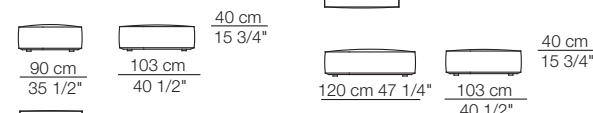

MARECHIARO

Elementi con 1 bracciolo alto
Units with 1 high armrest

Elementi isola
Isle units

120 cm 47 1/4"

Elementi curvi
Curved units

Elementi con 1 bracciolo P.120
Units with 1 armrest D.120

Elementi angolo
Corner units

Elementi senza braccioli
Units without armrests

Elementi con 1 bracciolo lungo P.120
Units with 1 long armrest D.120

Pouf

Elementi senza braccioli con schienale basso
Units without armrests with low backrest