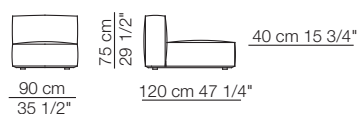

Elementi isola
Isle units

120 cm 47 1/4"

Elementi curvi
Curved units

Elementi con 1 bracciolo P.120
Units with 1 armrest D.120

Elementi angolo
Corner units

Elementi senza braccioli
Units without armrests

Elementi con 1 bracciolo lungo P.120
Units with 1 long armrest D.120