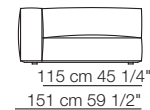

Marechiaro sofa
composition MH10

Marechiaro sofa
composition MH12

MARECHIARO

Poltrone con braccioli bassi Armchairs with low armrests

Poltrona con braccioli alti Armchair with high armrests

Elementi senza braccioli Units without armrests

Divani Sofas

Elementi con 1 bracciolo Units with 1 armrest

Elementi senza braccioli con schienale basso Units without armrests with low backrest

Elementi angolo Corner units

MARECHIARO

Elementi con 1 bracciolo alto
Units with 1 high armrest

Elementi isola
Isle units

120 cm 47 1/4"

Elementi curvi
Curved units

Elementi con 1 bracciolo P.120
Units with 1 armrest D.120

Elementi angolo
Corner units

Elementi senza braccioli
Units without armrests

Elementi con 1 bracciolo lungo P.120
Units with 1 long armrest D.120