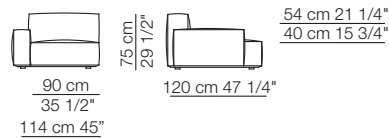

Elementi isola
Isle units

120 cm 47 1/4"

Elementi curvi
Curved units

Elementi con 1 bracciolo P.120
Units with 1 armrest D.120

Elementi angolo
Corner units

Elementi senza braccioli
Units without armrests

Elementi con 1 bracciolo lungo P.120
Units with 1 long armrest D.120