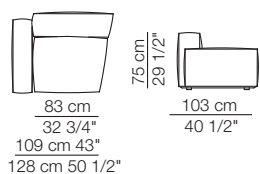

Marechiaro sofa
composition MH10

Marechiaro sofa
composition MH12

MARECHIARO

Poltrone con braccioli bassi Armchairs with low armrests

Poltrona con braccioli alti Armchair with high armrests

Elementi senza braccioli Units without armrests

Divani Sofas

Elementi con 1 bracciolo Units with 1 armrest

Elementi senza braccioli con schienale basso Units without armrests with low backrest

Elementi angolo Corner units

MARECHIARO

Elementi con 1 bracciolo alto
Units with 1 high armrest

Elementi isola
Isle units

120 cm 47 1/4"

Elementi curvi
Curved units

Elementi con 1 bracciolo P.120
Units with 1 armrest D.120

Elementi angolo
Corner units

Elementi senza braccioli
Units without armrests

Elementi con 1 bracciolo lungo P.120
Units with 1 long armrest D.120