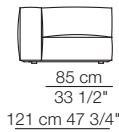

Marechiaro sofa
composition MH10

Marechiaro sofa
composition MH12

MARECHIARO

Poltrone con braccioli bassi Armchairs with low armrests

Poltrona con braccioli alti Armchair with high armrests

Elementi senza braccioli Units without armrests

Divani Sofas

Elementi con 1 bracciolo Units with 1 armrest

Elementi senza braccioli con schienale basso Units without armrests with low backrest

Elementi angolo Corner units

MARECHIARO

Elementi con 1 bracciolo alto
Units with 1 high armrest

Elementi isola
Isle units

120 cm 47 1/4"

Elementi curvi
Curved units

Elementi con 1 bracciolo P.120
Units with 1 armrest D.120

Elementi angolo
Corner units

Elementi senza braccioli
Units without armrests

Elementi con 1 bracciolo lungo P.120
Units with 1 long armrest D.120