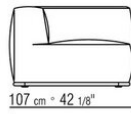

COD. 029311