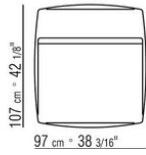

COD. 029307