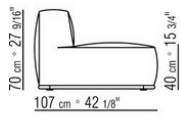

COD. 029307