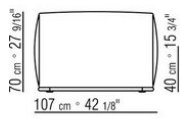

COD. 029311