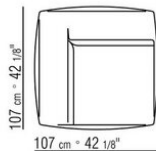

COD. 029311