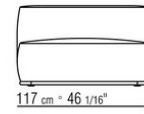

COD. 029308