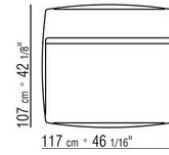

COD. 029308