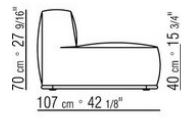

COD. 029308