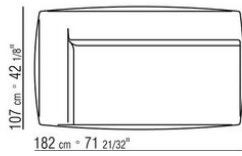

COD. 02A915