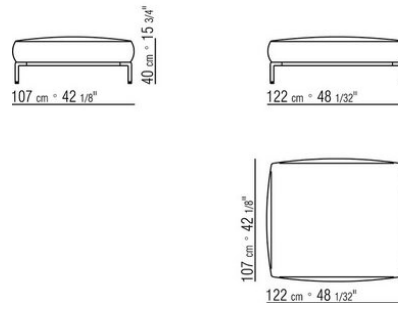

TECHNICAL DRAWINGS | PERRY UP

COD. 02A9F5

COD. 02A9F7

COD. 02A950

COD. 02A951

COD. 02A952

COD. 02A998

COD. 02A999

02A9XA

- N.1 COD.02A917 - END UNIT L CM.212 x107
- N.1 COD.02A9A5 - SOFA CM.277 x122
- N.1 COD.02A999 - CUSHION CM.90 x65
- N.4 COD.02A998 - CUSHION CM.65 x65

02A9XB

- N.1 COD.02A945 - TERMINAL UNIT L CM.182 x107
- N.1 COD.02A9A5 - SOFA CM.277 x122
- N.1 COD.02A999 - CUSHION CM.90 x65
- N.3 COD.02A998 - CUSHION CM.65 x65