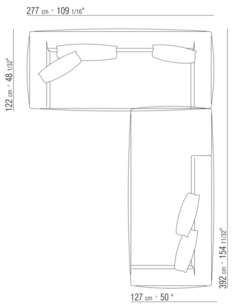

- N.1 COD.02A9A5 - SOFA CM.277 x122
- N.1 COD.02A9C8 - LONG CORNER R CM.270 x127
- N.1 COD.02A999 - CUSHION CM.90 x65
- N.4 COD.02A998 - CUSHION CM.65 x65