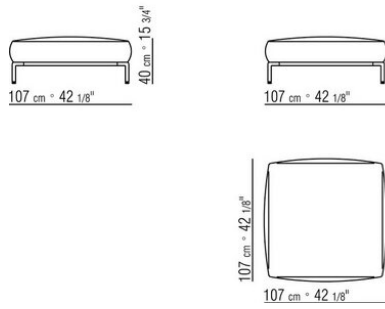

TECHNICAL DRAWINGS | PERRY UP

COD. 02A9F5

COD. 02A9F7

COD. 02A950

COD. 02A951

COD. 02A952

COD. 02A998

COD. 02A999

02A9XA

- N.1 COD.02A917 - END UNIT L CM.212 x107
- N.1 COD.02A9A5 - SOFA CM.277 x122
- N.1 COD.02A999 - CUSHION CM.90 x65
- N.4 COD.02A998 - CUSHION CM.65 x65

02A9XB

- N.1 COD.02A945 - TERMINAL UNIT L CM.182 x107
- N.1 COD.02A9A5 - SOFA CM.277 x122
- N.1 COD.02A999 - CUSHION CM.90 x65
- N.3 COD.02A998 - CUSHION CM.65 x65