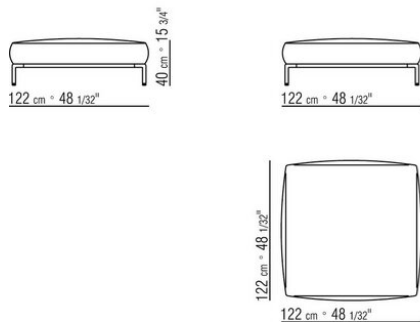

TECHNICAL DRAWINGS | PERRY UP

COD. 02A9F5

COD. 02A9F7

COD. 02A950

COD. 02A951

COD. 02A952

COD. 02A998

COD. 02A999

02A9XA

- N.1 COD.02A917 - END UNIT L CM.212 x107
- N.1 COD.02A9A5 - SOFA CM.277 x122
- N.1 COD.02A999 - CUSHION CM.90 x65
- N.4 COD.02A998 - CUSHION CM.65 x65

02A9XB

- N.1 COD.02A945 - TERMINAL UNIT L CM.182 x107
- N.1 COD.02A9A5 - SOFA CM.277 x122
- N.1 COD.02A999 - CUSHION CM.90 x65
- N.3 COD.02A998 - CUSHION CM.65 x65