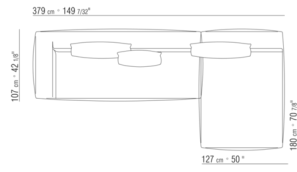

02A9XE

- N.1 COD.02A919 - END UNIT L CM.252 x107
- N.1 COD.02A9C9 - LONG CORNER L CM.270 x127
- N.2 COD.02A999 - CUSHION CM.90 x65
- N.3 COD.02A998 - CUSHION CM.65 x65

02A9XF

- N.1 COD.02A9C8 - LONG CORNER R CM.270 x127
- N.1 COD.02A945 - TERMINAL UNIT L CM.182 x107
- N.3 COD.02A998 - CUSHION CM.65 x65

02A9XG

- N.1 COD.02A919 - END UNIT L CM.252 x107
- N.1 COD.02A9D0 - CHAISE LONGUE CM.127 x180
- N.2 COD.02A999 - CUSHION CM.90 x65
- N.1 COD.02A998 - CUSHION CM.65 x65