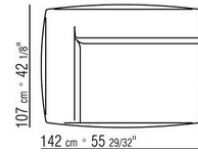

COD. 02A913