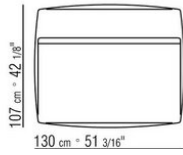

COD. 02A908