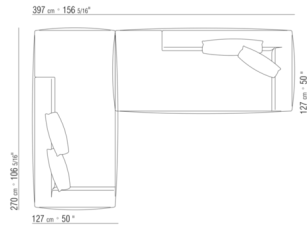

02A9XD

- N.1 COD.02A9C9 - LONG CORNER L CM.270 x127
- N.1 COD.02A9C8 - LONG CORNER R CM.270 x127
- N.1 COD.02A999 - CUSHION CM.90 x65
- N.3 COD.02A998 - CUSHION CM.65 x65

02A9XE