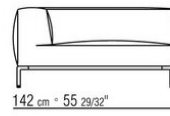

COD. 02A913