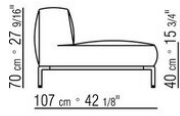

COD. 02A908