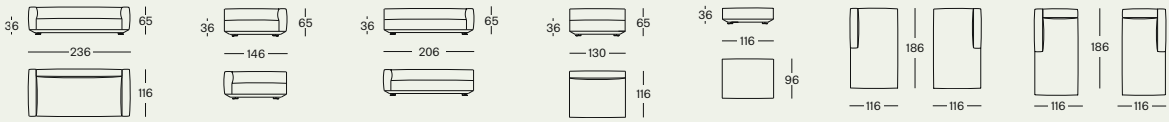

1272

1273

1

2

3

4

5

6

7

8

9

10

11

12

13

14

15

16

17

18

19

20

-96-