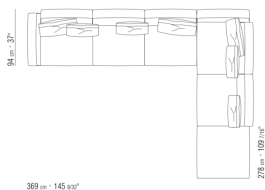

015GXB

- N.1 COD.015G17 - END UNIT L CM.275 x94
- N.4 COD.015G99 - CUSHION CM.52 x48
- N.1 COD.015G41 - END UNIT HIGH ARM CM.94 x278
- N.4 COD.015G98 - CUSHION CM.63 x55