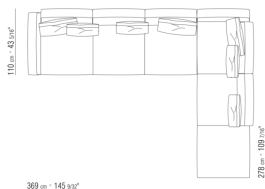

015GXC

- N.1 COD.015X17 - END UNIT L CM.275 x110
- N.4 COD.015G99 - CUSHION CM.52 x48
- N.1 COD.015G41 - END UNIT HIGH ARM CM.94 x278
- N.4 COD.015G98 - CUSHION CM.63 x55