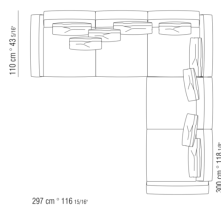

015XXA

- N.1 COD.015X60 - END UNIT / CORNER R CM.297 x110
- N.1 COD.015X12 - END UNIT R CM.190 x110
- N.4 COD.015G99 - CUSHION CM.52 x48
- N.5 COD.015G98 - CUSHION CM.63 x55