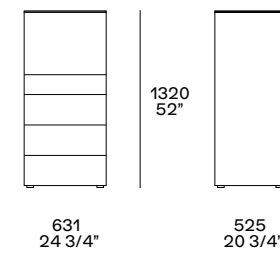

Cassettiera Chest of drawers

Quattro cassetti e ribalta attrezzata.
Four drawers and equipped flap door.