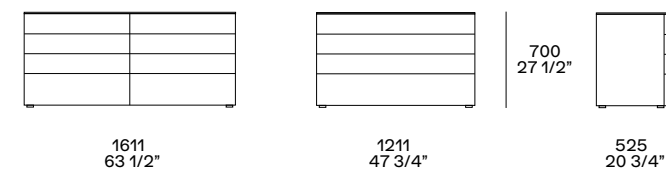

Cassettiera Chest of drawers

Quattro cassetti e ribalta attrezzata.
Four drawers and equipped flap door.