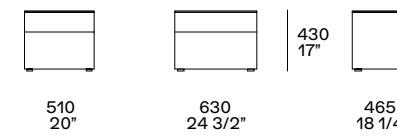

Comodino Night table