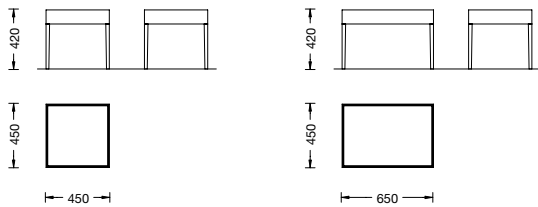

# SHOWCASE TABLE

design **Front**  
2011

Il tavolino-comodino Showcase Table, dalle linee aggraziate, presenta un doppio ripiano in cui riporre “sottovetro” gli oggetti della vita quotidiana, un libro, gli occhiali, un frutto, che risultano qui esposti come vetrina, quasi come fossero opere d’arte. Disponibile in due formati, quadrato o rettangolare, si compone di un piano superiore in vetro, e di un piano inferiore estraibile in legno laccato opaco così come la sua struttura portante, un vero e proprio cassetto segreto che si nasconde dietro l’apparente semplicità di questo progetto.

*The table-bedside table Showcase Table, with slender lines, presents a double top where to store under the glass daily life objects, a book, spectacles, a fruit, exhibited as in a showcase but turned into real masterpieces. Available in two models, square and rectangular, it consists of a glass upper top and a pull-out lower top in matt lacquered wood and a supporting frame, a real secret drawer hidden behind the project simplicity.*

## DIMENSIONI