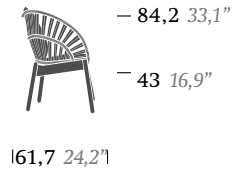

27100453Y1

Dimensions

(cm / inch)

Standard Finishes

Bela rope

453

Honeysuckle

Terrain Paint

Optional Colours

Aluminium, Fabrics, Laminate Fabrics, Bela ropes

Characteristics

Frame

Units box	1
Box Weight	7,67 kg / 19,6 Lbs
Box Volume	0,62 m ³ / 21,89 cft.

Seat cushion

Units box	1
Box Weight	1 kg / 2,20 Lbs
Box Volume	0,62 m ³ / 21,89 cft.
C.O.M.	0,5 ml