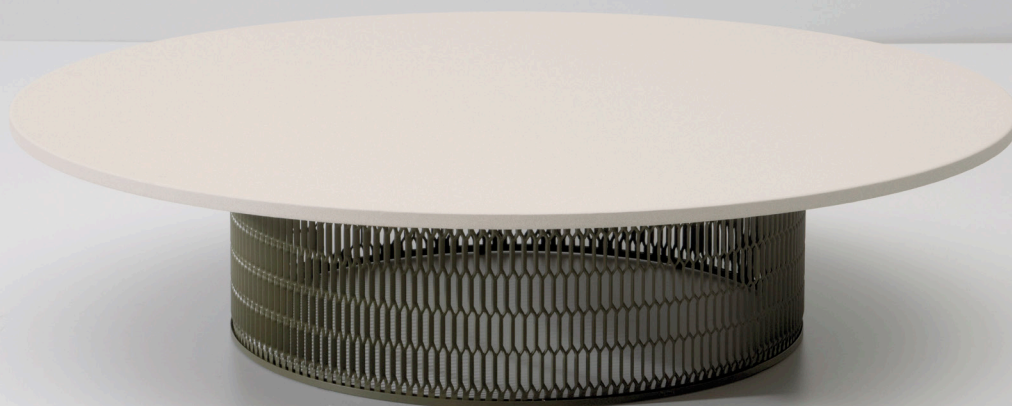

## DINING TABLE

Patricia Urquiola / KETTAL MESH

### Dimensions

| Ø135 53,14" |

35 13,7"

| Ø80 31,4" |

CM INCH