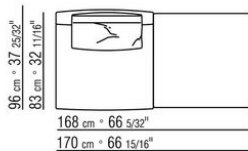

COD. 0274D7