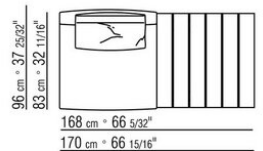

0274XA

N.1 COD.0274B3 - END UNIT L CM.187 x96
N.1 COD.0274C7 - LONG CORNER L CM.272 x96

0274XB

N.1 COD.0274D8 - END UNIT W | WOODEN TABLE CM.170 x96
N.1 COD.0274B2 - END UNIT R CM.187 x96
N.1 COD.0274D9 - END UNIT W | WOODEN TABLE CM.170 x96