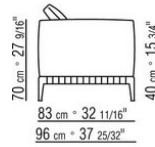

COD. 0274C3