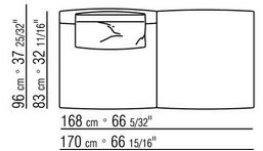

COD. 0274D3