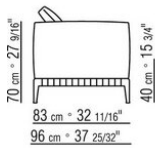

COD. 0274C7