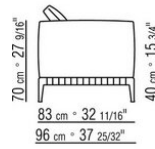

COD. 0274B3