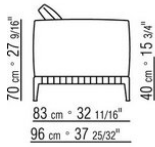

COD. 0274B7