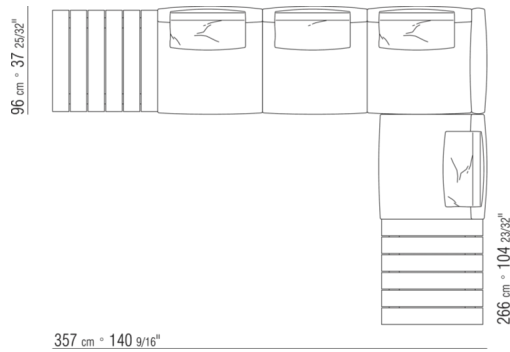

0274XA

N.1 COD.0274B3 - END UNIT L CM.187 x96
N.1 COD.0274C7 - LONG CORNER L CM.272 x96

0274XB

N.1 COD.0274D8 - END UNIT W | WOODEN TABLE CM.170 x96
N.1 COD.0274B2 - END UNIT R CM.187 x96
N.1 COD.0274D9 - END UNIT W | WOODEN TABLE CM.170 x96