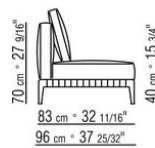

0274XA

N.1 COD.0274B3 - END UNIT L CM.187 x96
N.1 COD.0274C7 - LONG CORNER L CM.272 x96

0274XB

N.1 COD.0274D8 - END UNIT W | WOODEN TABLE CM.170 x96
N.1 COD.0274B2 - END UNIT R CM.187 x96
N.1 COD.0274D9 - END UNIT W | WOODEN TABLE CM.170 x96