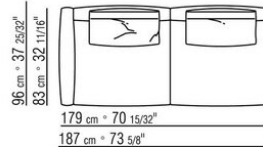

COD. 0274B3