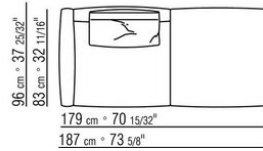

COD. 0274C3