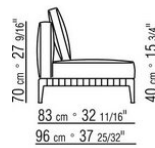

COD. 0274D3