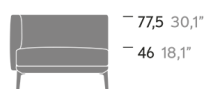

### Dimensions

170 66,1"

90 35,7"

CM INCH