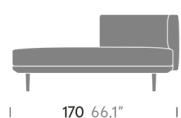

### Dimensions

170 66,1"

90 35,7"

CM INCH

#### **FRAME + CUSHIONS**

U.B.: 1 - W: 35 Kg / 77,1Lbs  
V: 1,25 m<sup>3</sup> / 44,1 cft