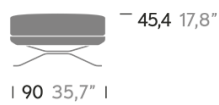

ref. 25030

BENCH 1-SEATER

Rodolfo Dordoni / KETTAL BOMA

Dimensions

CM INCH

Standard Finishes

700
Silver
Boma

289
Fog

Characteristics

FRAME + CUSHIONS

U.B.: 1- W: 14,7 Kg / 32,4 Lbs

U.B.: 1- W: 14,8 Kg / 32,6 Lbs

V: 037m3 / 13 cft.

Optional Colours

Aluminium, Fabrics, Laminate Fabrics

KETTAL