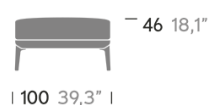

ref. 25030

BENCH 1-SEATER

Rodolfo Dordoni / KETTAL BOMA

Dimensions

CM INCH

Standard Finishes

700
Silver
Boma

289
Fog

Characteristics

FRAME + CUSHIONS

U.B.: 1- W: 14,7 Kg / 32,4 Lbs

U.B.: 1- W: 14,8 Kg / 32,6 Lbs

V: 037m3 / 13 cft.

Optional Colours

Aluminium, Fabrics, Laminate Fabrics

KETTAL