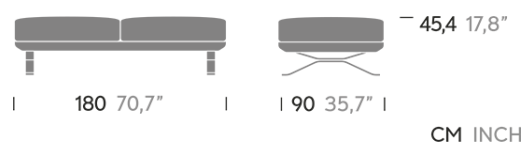

ref. 25045

BENCH 2-SEATER

Rodolfo Dordoni / KETTAL BOMA

Dimensions

Standard Finishes

700
Silver
Boma

289
Fog

Materials

Characteristics

FRAME + CUSHIONS

U.B.: 1 - W: 29,4 Kg / 64,8 Lbs

U.B.: 1 - W: 29,5 Kg / 65 Lbs

V: 0,75 m³ / 26,48 cft.

Optional Colours

Aluminium, Fabrics, Laminate Fabrics

KETTAL