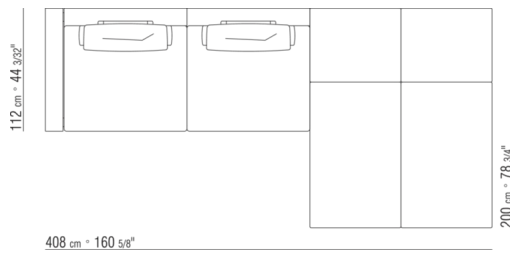

# COMPOSITIONS | HAMPTONS

---

0289XA

- N.1 COD.0289B1 - END UNIT L CM.130 x112
- N.1 COD.0289A3 - UNIT CM.113 x112
- N.1 COD.0289B0 - END UNIT R CM.130 x112

0289XB

- N.1 COD.0289B1 - END UNIT L CM.130 x112
- N.1 COD.0289A3 - UNIT CM.113 x112
- N.1 COD.0289G1 - OTTOMAN CM.130 x112

0289XC

- N.1 COD.0289B1 - END UNIT L CM.130 x112
- N.1 COD.0289A3 - UNIT CM.113 x112
- N.2 COD.0289G8 - DAYBED CM.83 x200