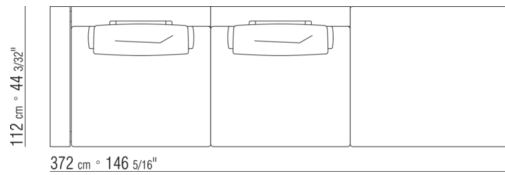

# COMPOSITIONS | HAMPTONS

---

0289XA

- N.1 COD.0289B1 - END UNIT L CM.130 x112
- N.1 COD.0289A3 - UNIT CM.113 x112
- N.1 COD.0289B0 - END UNIT R CM.130 x112

0289XB

- N.1 COD.0289B1 - END UNIT L CM.130 x112
- N.1 COD.0289A3 - UNIT CM.113 x112
- N.1 COD.0289G1 - OTTOMAN CM.130 x112

0289XC

- N.1 COD.0289B1 - END UNIT L CM.130 x112
- N.1 COD.0289A3 - UNIT CM.113 x112
- N.2 COD.0289G8 - DAYBED CM.83 x200