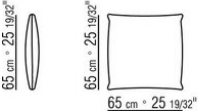

# COMPOSITIONS | HAMPTONS

---

0289XA

- N.1 COD.0289B1 - END UNIT L CM.130 x112
- N.1 COD.0289A3 - UNIT CM.113 x112
- N.1 COD.0289B0 - END UNIT R CM.130 x112

0289XB

- N.1 COD.0289B1 - END UNIT L CM.130 x112
- N.1 COD.0289A3 - UNIT CM.113 x112
- N.1 COD.0289G1 - OTTOMAN CM.130 x112

0289XC

- N.1 COD.0289B1 - END UNIT L CM.130 x112
- N.1 COD.0289A3 - UNIT CM.113 x112
- N.2 COD.0289G8 - DAYBED CM.83 x200