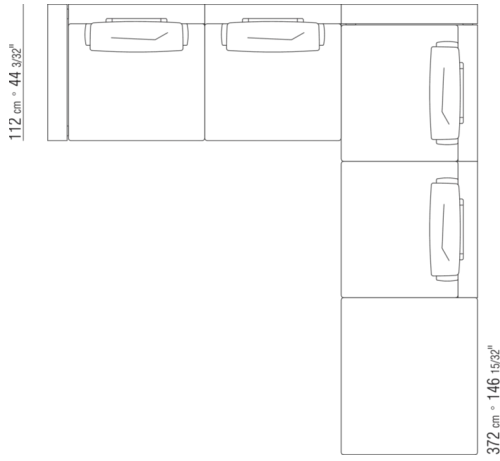

COMPOSITIONS | HAMPTONS

0289XD

N.2 COD.0289B1 - END UNIT L CM.130 x112

N.2 COD.0289A3 - UNIT CM.113 x112

N.1 COD.0289G1 - OTTOMAN CM.130 x112