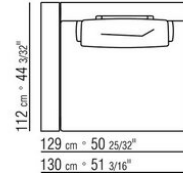

COD. 0289B1