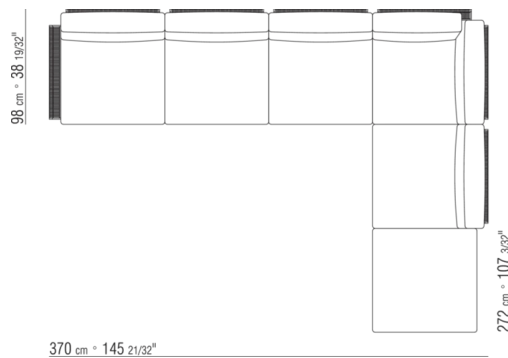

N.2 COD.0253A2 - UNIT CM.87 x98

N.1 COD.0253D4 - DORMEUSE / LONG CORNER R CM.98 x138

0253XC

N.1 COD.0253B1 - END UNIT L CM.98 x98

N.3 COD.0253A2 - UNIT CM.87 x98

N.1 COD.0253C0 - CORNER CM.98 x98

N.1 COD.0253G0 - OTTOMAN CM.87 x87

0253XD

N.1 COD.0253B3 - END UNIT L CM.98 x113

N.3 COD.0253A3 - UNIT CM.87 x113

N.1 COD.0253C2 - CORNER CM.113 x113

N.1 COD.0253B2 - END UNIT R CM.98 x113
