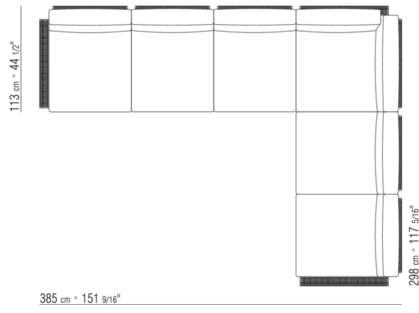

N.2 COD.0253A2 - UNIT CM.87 x98

N.1 COD.0253D4 - DORMEUSE / LONG CORNER R CM.98 x138

0253XC

N.1 COD.0253B1 - END UNIT L CM.98 x98

N.3 COD.0253A2 - UNIT CM.87 x98

N.1 COD.0253C0 - CORNER CM.98 x98

N.1 COD.0253G0 - OTTOMAN CM.87 x87

0253XD

N.1 COD.0253B3 - END UNIT L CM.98 x113

N.3 COD.0253A3 - UNIT CM.87 x113

N.1 COD.0253C2 - CORNER CM.113 x113

N.1 COD.0253B2 - END UNIT R CM.98 x113
