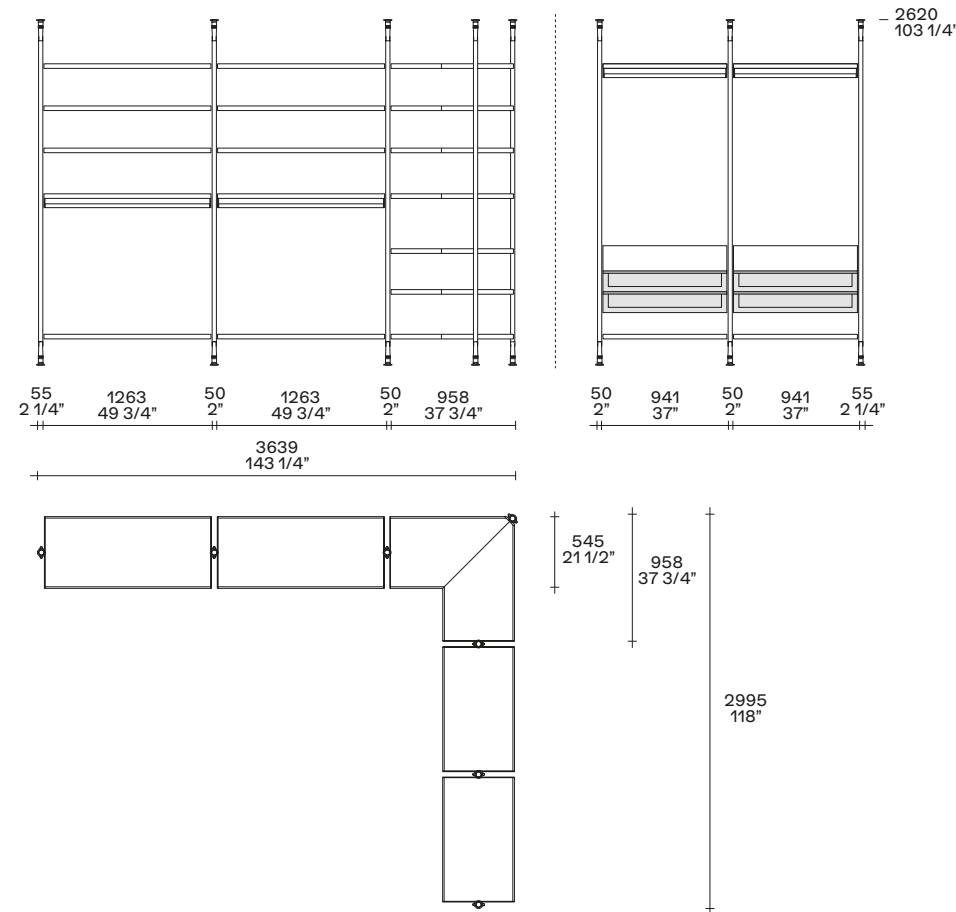

Cabina armadio montanti a soffitto

Montanti elettrificati ardesia opaco, piedini di regolazione nickel ardesia.

Attrezzature

Ripiani: nobilitato noce c. con frontale e retro ardesia opaco, vetro fumé e tecnocover Grain 01 elefante con telaio ardesia opaco, luce a led.

Tubi appendiabiti: tecnocover Grain 01 elefante e ardesia opaco.

Cassettiere sospese a due cassetti: struttura nobilitato noce c., frontali in vetro riflettente fumé, maniglia Track ardesia opaco, fondo cassetti in tecnocover Grain 01 elefante.

Cassettiere a vetrina: cassetto con frontale a smusso laccato opaco ardesia, piano superiore in vetro fumé, piano interno in tecnocover Grain 01 elefante e luce a led.

Walk-in closet floor-ceiling uprights

Electrified uprights in mat ardesia, levelling feet in nickel ardesia.

Equipment

Shelves: walnut c. melamine with front and back profile in mat ardesia, fumé glass and tecnocover Grain 01 elefante with frame in mat ardesia, led light.

Hanging rails: tecnocover Grain 01 elefante and mat ardesia.

Hanging chests of drawers with two drawers: structure in walnut c. melamine, fronts in fumé reflecting glass, Track handle in mat ardesia, drawers bottom in tecnocover Grain 01 elefante.

Showcase chests of drawers: drawer front with chamfered edge mat lacquered ardesia, top in fumé glass, inner shelf in tecnocover Grain 01 elefante and led light.