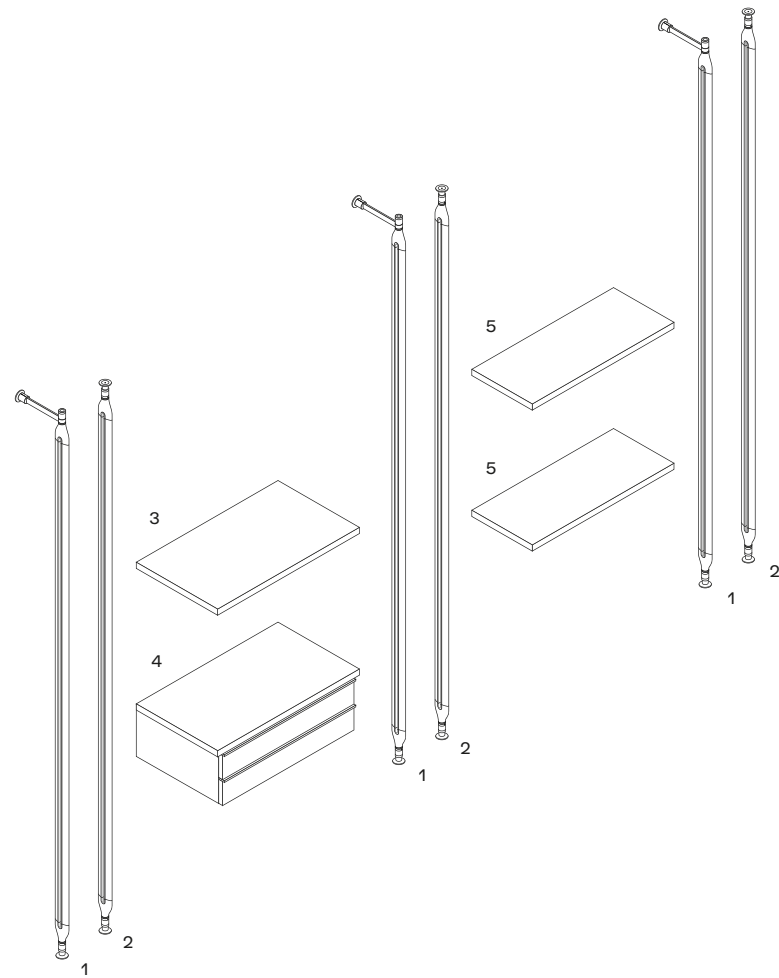

1. 1 Montanti a parete h max 3150
2. 2 Montanti a soffitto h max 3150
3. 3 Ripiani profondità 545
4. 4 Cassettiere/attrezzature profondità 545
5. 5 Ripiani profondità 400

Walk-in closet

Lexington is a system of structural uprights in aluminium for hooking up shelves, drawers and a wide variety of equipment without limitation in height. The uprights with adjustable feet can be fixed to the ceiling or to the wall. All compositions are made to measure in height, up to a maximum of 124" and they can be placed in the center of the room: all the equipment is also finished on the back. Possibility of corner compositions made to measure in width, thanks to the custom cut foreseen for all the equipment of the system, except the showcase chest of drawers. Possibility of electrified uprights for equipment (shelves and showcase chest of drawers) with integrated led light: the positioning of the power supplies is foreseen under the lower shelf.

1. 1 Wall-mounted uprights max h 124"
2. 2 Floor-ceiling uprights max h 124"
3. 3 Shelves depth 21 1/2"
4. 4 Chests of drawers/equipment depth 21 1/2"
5. 5 Shelves depth 13 3/4"