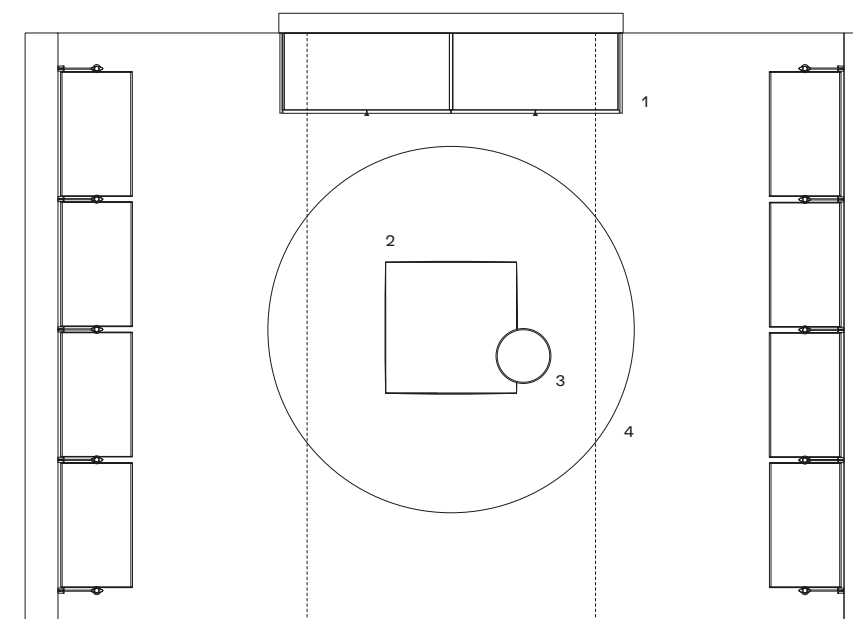

4 Plain carpet

Colour natural. Customized sizes Ø 110 1/4"