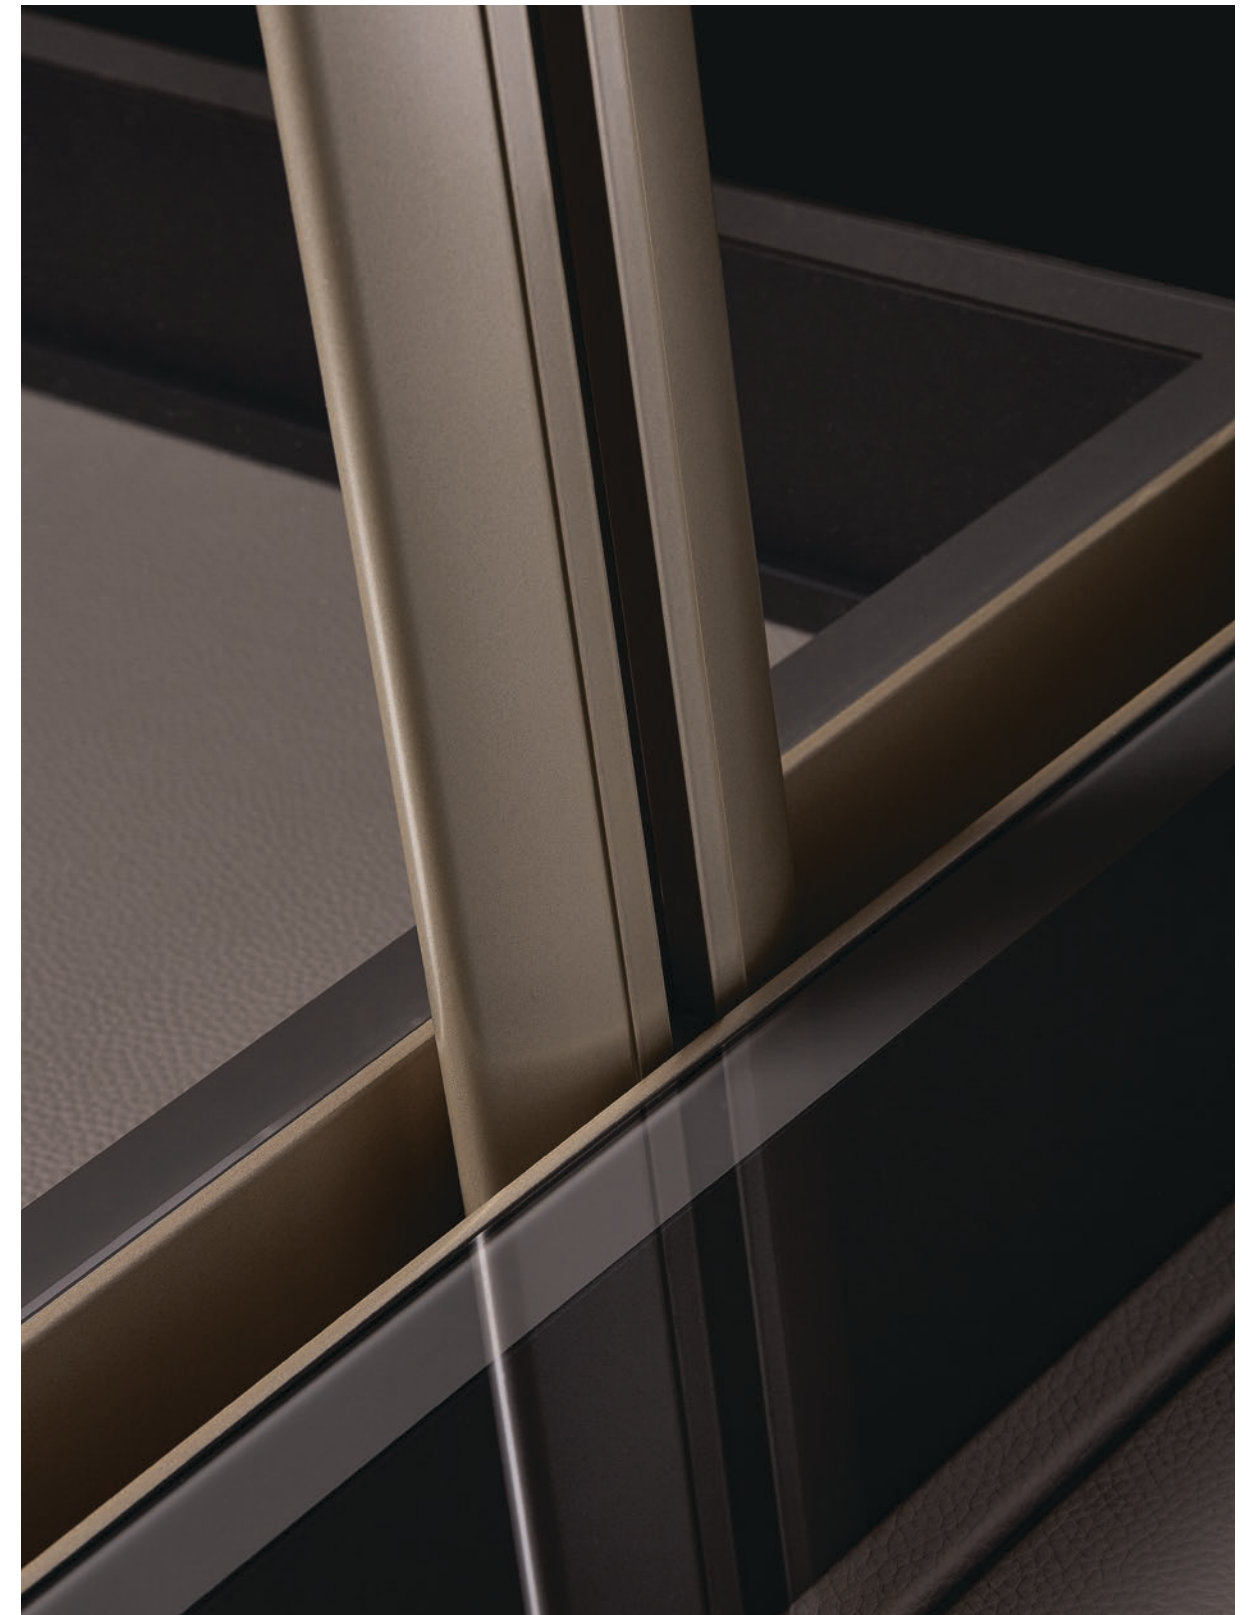

Ai montanti della cabina armadio si agganciano ripiani, cassettiere e un'ampia varietà di attrezzature.  
Shelves, drawers and a wide range of components hook onto the frame system.

Vasto il catalogo delle finiture, dalla tecnocover che riveste ripiani e tubi appendiabiti al vetro della cassettiera.  
The broad choice of finishes includes tecnocover for the shelves and hanging rails, and glass for the chest of drawers.