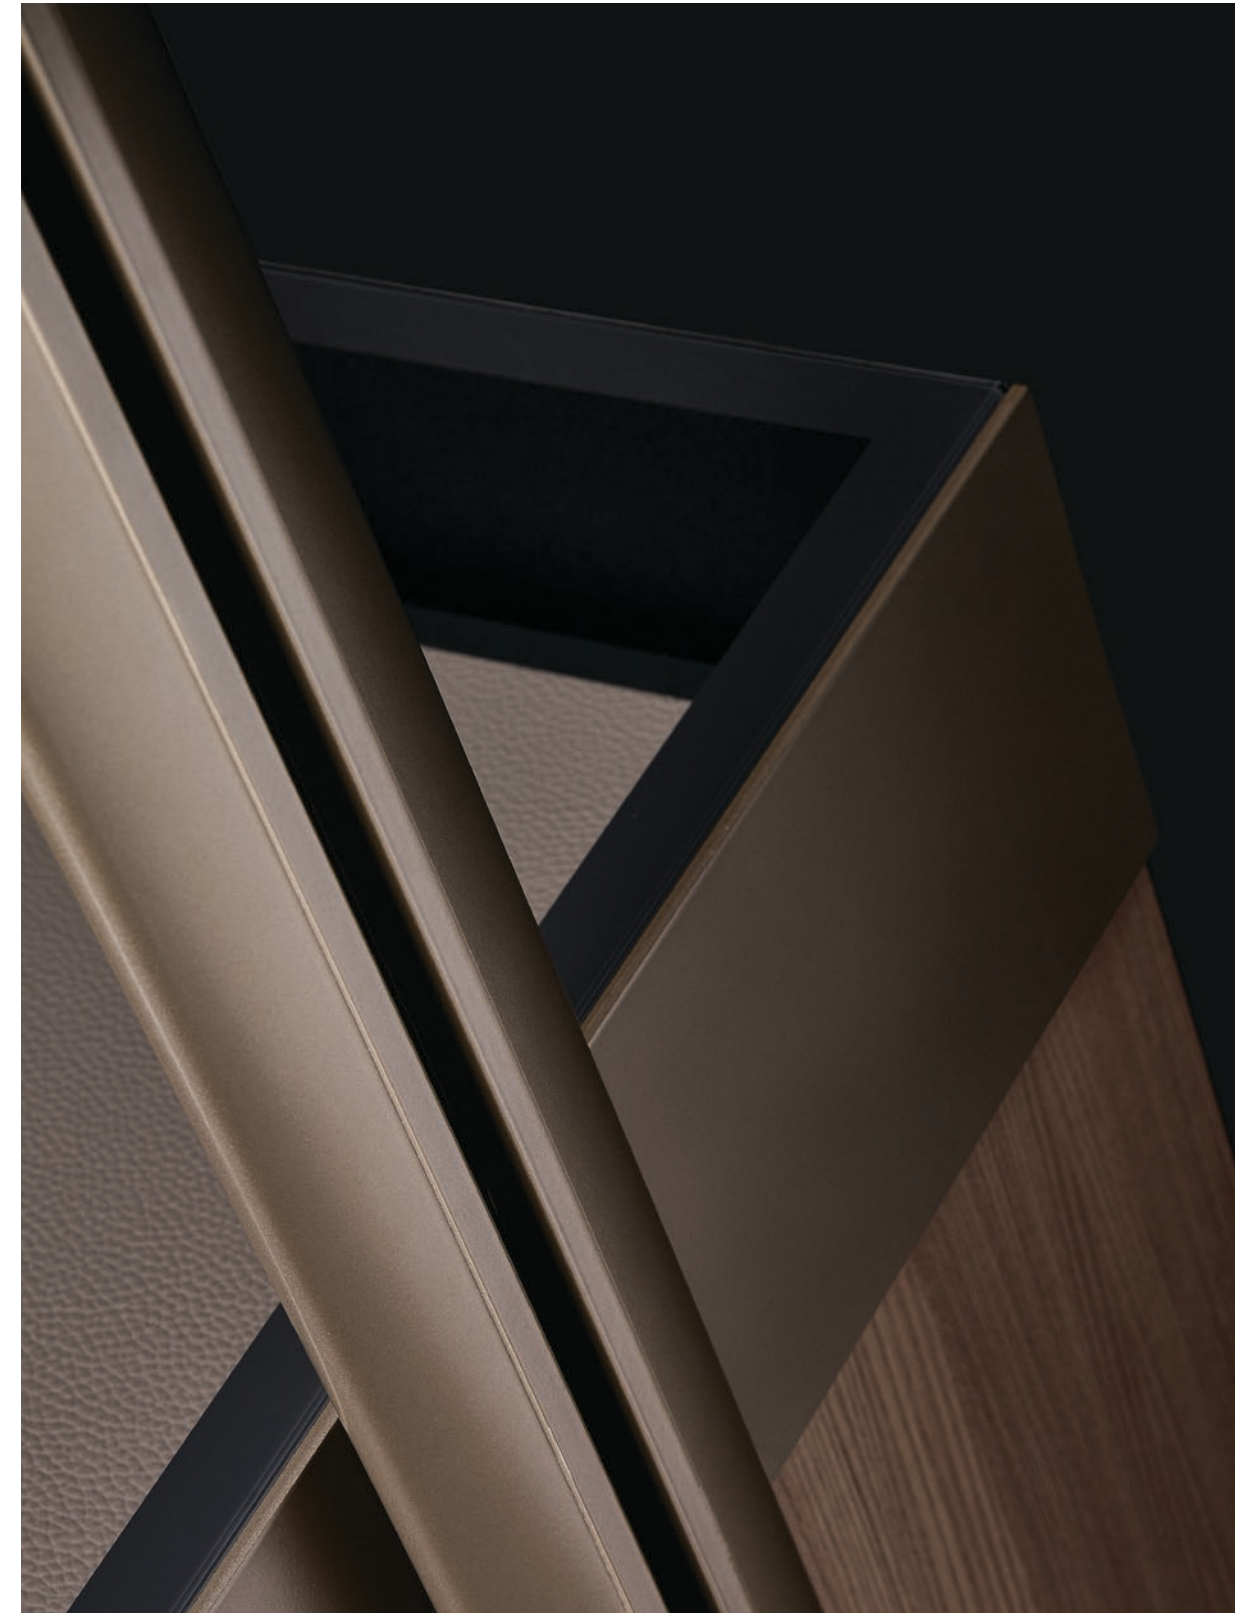

Ai montanti della cabina armadio si agganciano ripiani, cassettiere e un'ampia varietà di attrezzature.  
Shelves, drawers and a wide range of components hook onto the frame system.

Vasto il catalogo delle finiture, dalla tecnocover che riveste ripiani e tubi appendiabiti al vetro della cassettiera.  
The broad choice of finishes includes tecnocover for the shelves and hanging rails, and glass for the chest of drawers.

I montanti possono essere elettrificati per illuminare a led ripiani e cassettiere a vetrina.  
Thanks to optional arrangement for electricity connection, the shelves and the showcase chests of drawers can be fitted with led lighting.