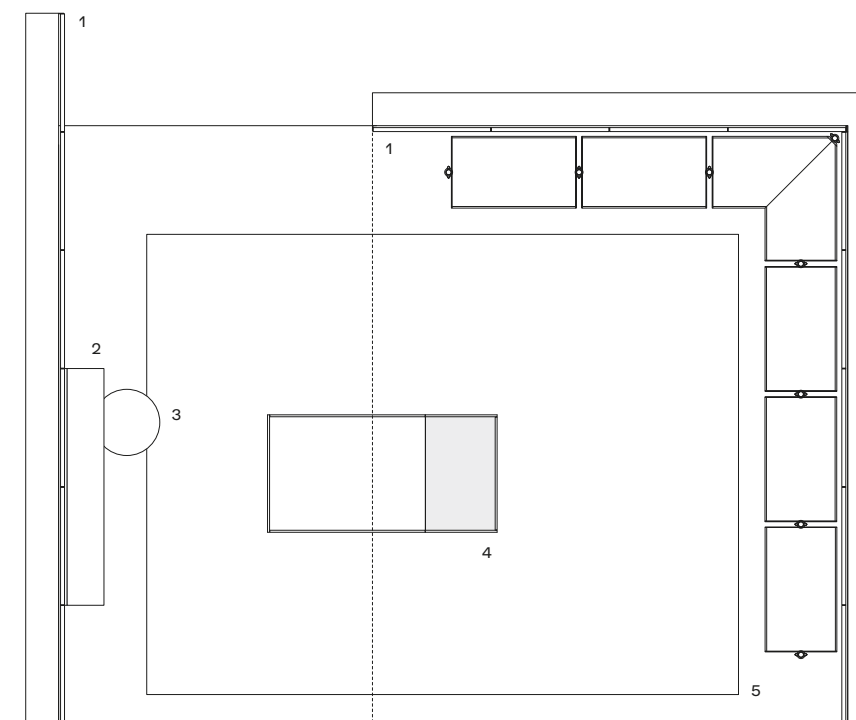

5 Cannelé carpet

Customized sizes 177 1/4"x137 3/4"

Display 30 mq-sqm