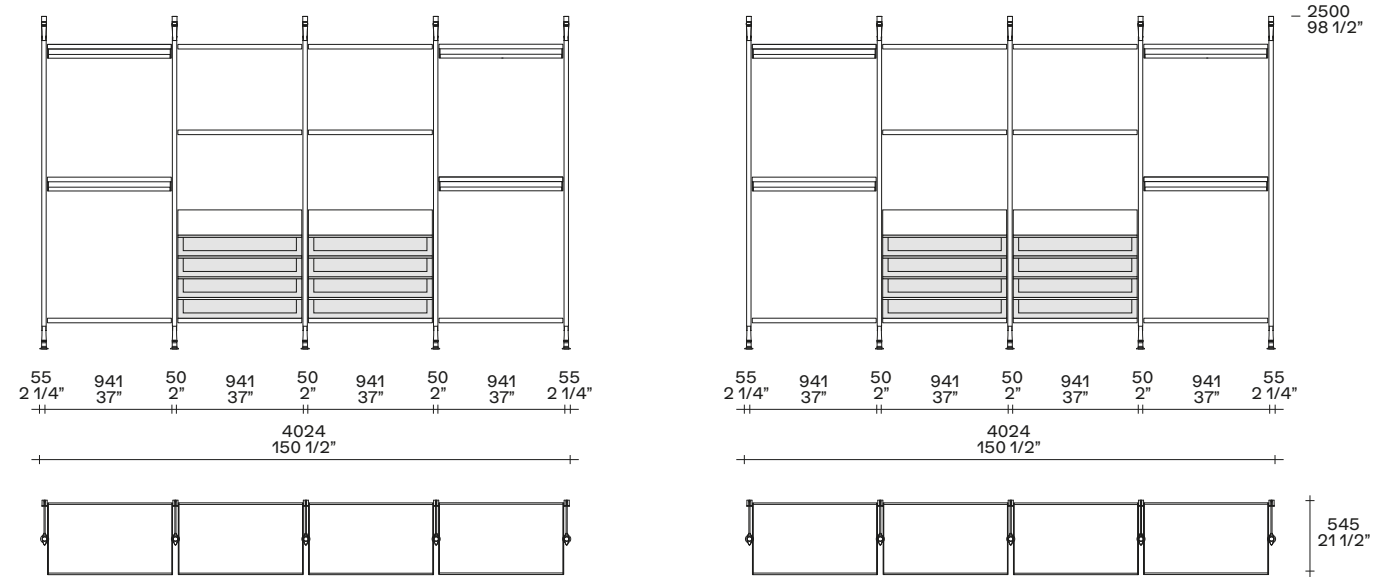

NIGHT 02

Cabina armadio montanti a parete

Montanti elettrificati champagne opaco, piedini di regolazione nickel champagne.

Attrezzature

Ripiani: nobilitato rovere spessart con frontale e retro champagne opaco, vetro fumé e tecnocover Grain 06 nocciola con telaio champagne opaco, luce a led.
Tubi appendiabiti: tecnocover Grain 06 nocciola e champagne opaco.
Cassettiere in appoggio: struttura nobilitato rovere spessart, frontali vetro riflettente fumé, maniglia Track champagne opaco, fondo cassetti tecnocover Grain 06 nocciola.
Cassettiere a vetrina: cassetto con frontale a smusso laccato opaco champagne, piano superiore in vetro fumé, piano interno in tecnocover Grain 06 nocciola e luce a led.

Walk-in closet wall-mounted uprights

Electrified uprights in mat champagne, levelling feet in nickel champagne.

Equipment

Shelves: spessart oak melamine with front and back profile in mat champagne, fumé glass and tecnocover Grain 06 nocciola with frame in mat champagne, led light.
Hanging rails: tecnocover Grain 06 nocciola and mat champagne.
Chests of drawers placed on shelves: structure in spessart oak melamine, fronts in fumé reflecting glass, Track handle in mat champagne, drawers bottom in tecnocover Grain 06 nocciola.
Showcase chests of drawers: drawer front with chamfered edge mat lacquered champagne, top in fumé glass, inner shelf in tecnocover Grain 06 nocciola and led light.