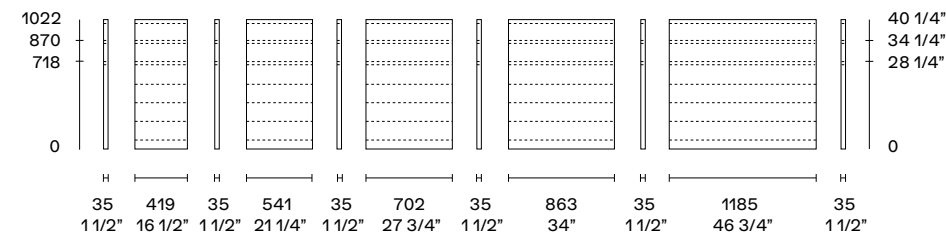

Cassettiere a isola disponibili in tre altezze, due profondità e componibili in larghezza con fianchi spessore mm 35 e strutture attrezzabili, disponibili in cinque larghezze. Profondità mm 584 con schienale finito sul retro. Profondità mm 1131 con cassetti da entrambi i lati. Le strutture possono essere attrezzate con cassetti nobilitato o vetro, vassoio o vassoio portascarpe, in tutte le varianti di finiture previste dal sistema Senzafine.

Il top di spessore mm 35 prevede una lunghezza massima di mm 2910.

Struttura disponibile in sette varianti di nobilitato, top in sette varianti di nobilitato o in tecnopelle quattro colori con telaio in ardesia opaco o champagne opaco. Zoccolo in ardesia opaco o champagne opaco.

Island chests of drawers available in three heights, two depths and customizable in width with sides thickness mm 35 and accessorized structures available in five widths.

Depth 23" with back panel finished on the back. Depth 44 1/2" with drawers on both sides. The structures can be accessorized with melamine or glass drawers, trays or shoe tray in all the finishes available in the Senzafine system.

The top thickness 1 1/2" has a maximum length of 114 1/2".

Structure available in seven melamine finishes, top in seven melamine finishes or in technoleather in four colours with frame in mat ardesia or mat champagne. Plinth in mat ardesia or mat champagne.

Altezza e larghezza Height and width

Per ottenere la larghezza totale, aggiungere alla somma delle strutture (disponibili in 5 larghezze) mm 70 relativi ai due fianchi laterali e mm 35 per ogni fianco centrale.

To obtain the total width, add to the sum of the structure (available in 5 widths) 2 3/4" for the two lateral sides and 1 1/2" for every central side.

Profondità Depth

Fronte con cassetti, retro con schienale finito.

Front with drawers, back with finished back panel.

Cassetti su entrambi i lati.

Drawers on both sides.

FINITURE CASSETTIERE A ISOLA SENZAFINE ISLAND CHESTS OF DRAWERS SENZAFINE FINISHINGS

Struttura, schienale e top Structure, back and top

Top e fondo opzionale cassetti Top and optional drawers bottom

Frontale cassetti Drawers front

Interno cassetti Drawers interior

Parti metalliche, ferramenta Metal parts, hardware