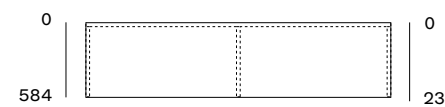

Profondità Depth

Fronte con cassetti, retro con schienale finito.

Front with drawers, back with finished back panel.

Cassetti su entrambi i lati.

Drawers on both sides.